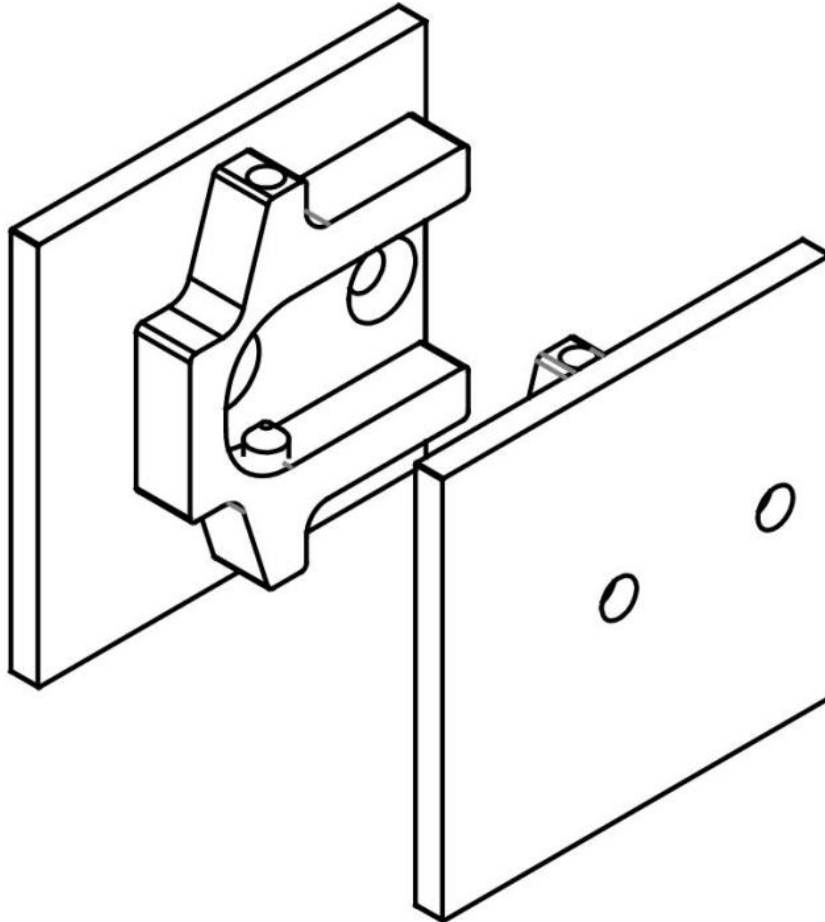

31.87024.24

Seitliche Abdeckungen für Fluido+ 70 und 110 mit Festglas für Nischenmontage

Material: aluminium
Finish: inox effect
Sales unit (SU): Pr
Unit package: 1.00

aus massivem Aluminium gefräst, sind nicht im Komplett-Set enthalten

WARNING

CON PORTA IN CHIUSURA/APERTURA CONTRO IL MURO, E' NECESSARIO
TAGLIARE IL VETRO COME DA DISEGNO. (PER B110EP 74 - B110EP76 - B110EP77)
WITH DOOR CLOSING / OPENING AGAINST THE WALL, IT IS NECESSARY TO CUT THE GLASS AS PER DRAWING
(ONLY B150EP 74 - B150EP76 - B150EP77)

LE POSIZIONI DI FERMI E PINZE VANNO
RIFERITE A QUESTO PUNTO.
THE POSITIONS OF STOP AND CLAMPS MUST REFER TO THIS POINT.

OPZIONALE
OPTIONAL

Sonder Ausschnitt bei Nischen Schliessung gegen Wand in
Verbindung mit 31.87023.xx , 31.87024.xx und 31.87045!