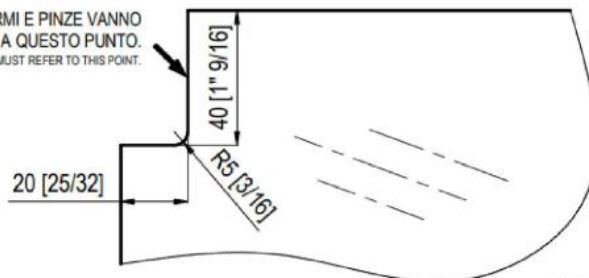

31.87024.24

Seitliche Abdeckungen für Fluido+ 70 und 110 mit Festglas für Nischenmontage

Material: aluminium
Finish: inox effect
Sales unit (SU): Pr
Unit package: 1.00

aus massivem Aluminium gefräst, sind nicht im Komplett-Set enthalten

WARNING

CON PORTA IN CHIUSURA/APERTURA CONTRO IL MURO, E' NECESSARIO
TAGLIARE IL VETRO COME DA DISEGNO. (PER B110EP 74 - B110EP76 - B110EP77)
WITH DOOR CLOSING / OPENING AGAINST THE WALL, IT IS NECESSARY TO CUT THE GLASS AS PER DRAWING
(ONLY B150EP 74 - B150EP76 - B150EP77)

LE POSIZIONI DI FERMI E PINZE VANNO
RIFERITE A QUESTO PUNTO.
THE POSITIONS OF STOP AND CLAMPS MUST REFER TO THIS POINT.

OPZIONALE
OPTIONAL

Sonder Ausschnitt bei Nischen Schliessung gegen Wand in
Verbindung mit 31.87023.xx , 31.87024.xx und 31.87045!