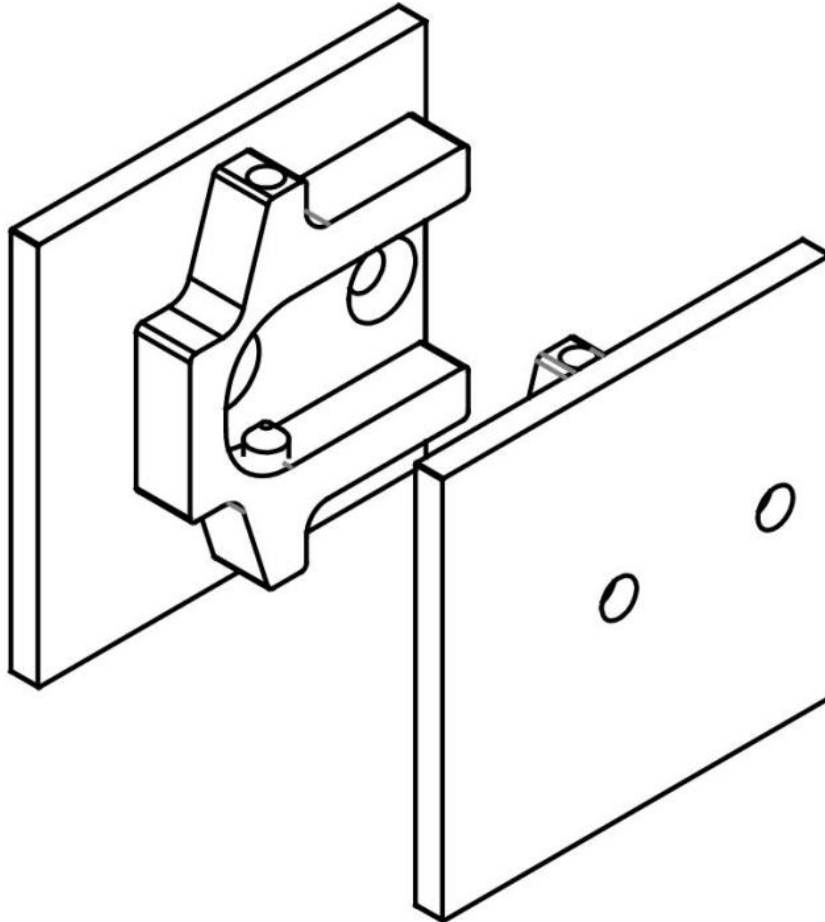

## 31.87024.24

Caches latéraux pour Fluido+ 70 et 110 avec verre fixe, montage entre deux murs

Matériau: aluminium  
Finition: effet inox  
Unité de vente (UV): Pr  
unité d'emballage (UE): 1.00

aluminium massif, ne sont pas inclus dans le set complet

WARNING

CON PORTA IN CHIUSURA/APERTURA CONTRO IL MURO, E' NECESSARIO  
TAGLIARE IL VETRO COME DA DISEGNO. (PER B110EP 74 - B110EP76 - B110EP77)  
WITH DOOR CLOSING / OPENING AGAINST THE WALL, IT IS NECESSARY TO CUT THE GLASS AS PER DRAWING  
(ONLY B150EP 74 - B150EP76 - B150EP77)

LE POSIZIONI DI FERMI E PINZE VANNO  
RIFERITE A QUESTO PUNTO.  
THE POSITIONS OF STOP AND CLAMPS MUST REFER TO THIS POINT.

OPZIONALE  
OPTIONAL

Sonder Ausschnitt bei Nischen Schliessung gegen Wand in  
Verbindung mit 31.87023.xx , 31.87024.xx und 31.87045!