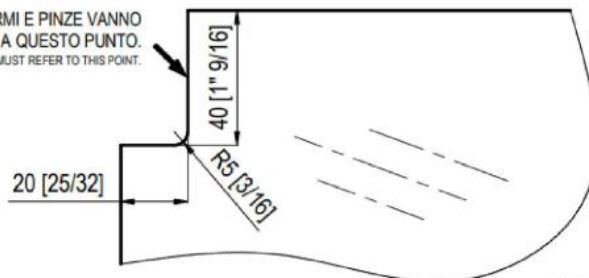

## 31.87024.24

Caches latéraux pour Fluido+ 70 et 110 avec verre fixe, montage entre deux murs

Matériau: aluminium  
Finition: effet inox  
Unité de vente (UV): Pr  
unité d'emballage (UE): 1.00

aluminium massif, ne sont pas inclus dans le set complet

WARNING

CON PORTA IN CHIUSURA/APERTURA CONTRO IL MURO, E' NECESSARIO  
TAGLIARE IL VETRO COME DA DISEGNO. (PER B110EP 74 - B110EP76 - B110EP77)  
WITH DOOR CLOSING / OPENING AGAINST THE WALL, IT IS NECESSARY TO CUT THE GLASS AS PER DRAWING  
(ONLY B150EP 74 - B150EP76 - B150EP77)

LE POSIZIONI DI FERMI E PINZE VANNO  
RIFERITE A QUESTO PUNTO.  
THE POSITIONS OF STOP AND CLAMPS MUST REFER TO THIS POINT.

OPZIONALE  
OPTIONAL

Sonder Ausschnitt bei Nischen Schliessung gegen Wand in  
Verbindung mit 31.87023.xx , 31.87024.xx und 31.87045!