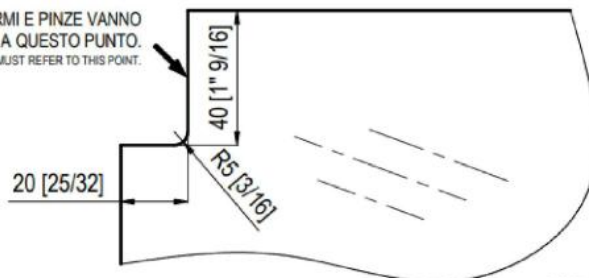

### Seitliche Abdeckungen für Fluido+ 70 und 110 mit Festglas für Nischenmontage

Material: Aluminium  
Ausführung: schwarz eloxiert  
Verkaufseinheit (VE): Pr  
Packungseinheit (PE): 1.00

aus massivem Aluminium gefräst, sind nicht im Komplett-Set enthalten

LE POSIZIONI DI FERMI E PINZE VANNO  
RIFERITE A QUESTO PUNTO.  
THE POSITIONS OF STOP AND CLAMPS MUST REFER TO THIS POINT.

OPZIONALE  
OPTIONAL

Sonder Ausschnitt bei Nischen Schliessung gegen Wand in  
Verbindung mit 31.87023.xx , 31.87024.xx und 31.87045!