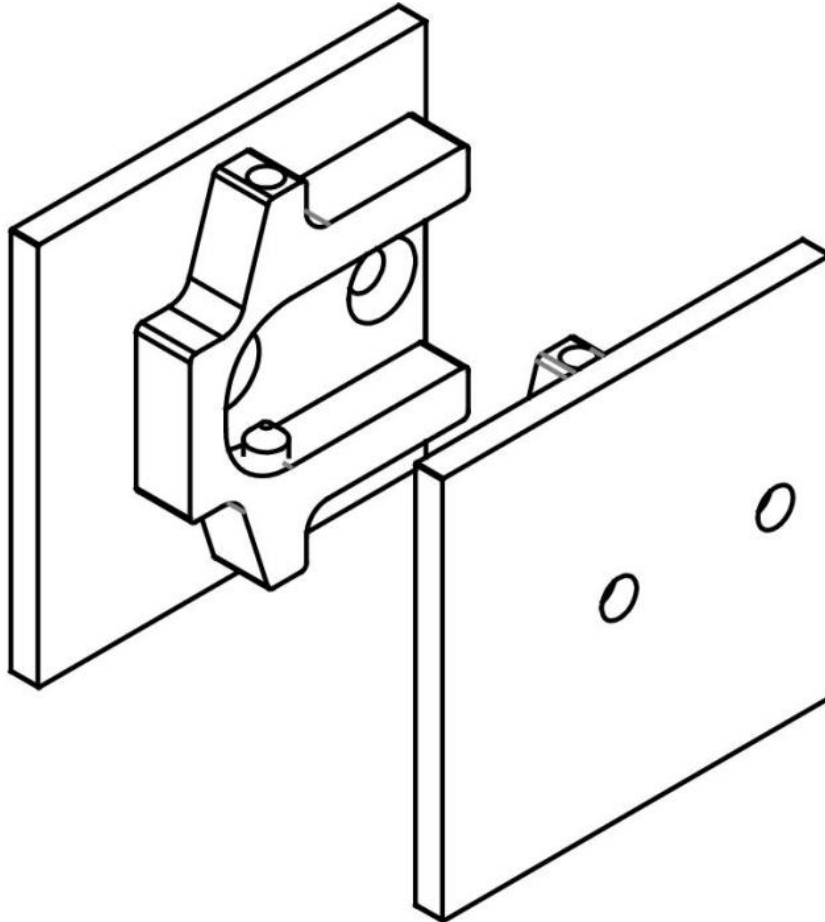

### Seitliche Abdeckungen für Fluido+ 70 und 110 mit Festglas für Nischenmontage

Material: Aluminium  
Ausführung: schwarz eloxiert  
Verkaufseinheit (VE): Pr  
Packungseinheit (PE): 1.00

aus massivem Aluminium gefräst, sind nicht im Komplett-Set enthalten