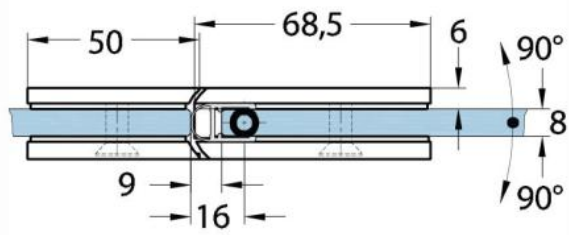

Mit Dichtprofil / avec joint