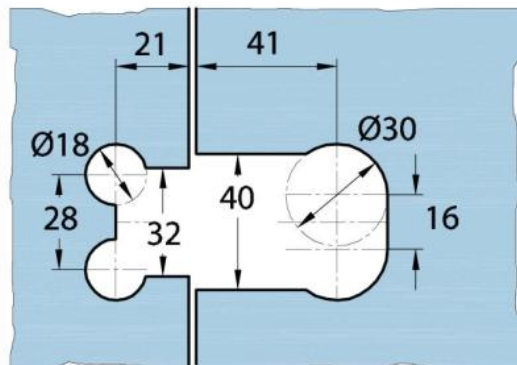

Ohne Dichtprofil / sans joint