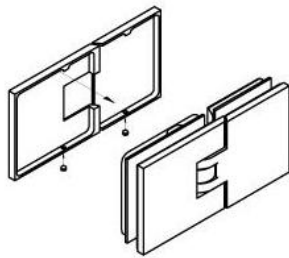

### Charnière de douche Milano Original pour saunas

Matériau:	laiton
Finition:	BlackLine RAL 9005 mat
Montage:	verre/verre 180°
Épaisseur du verre:	8 / 10 mm
Unité de vente (UV):	St
unité d'emballage (UE):	1.00
Forme:	carré
Capacité de charge:	50 kg/paire

s'ouvrant des deux côtés, vis cachées, pour verre sécurisé de 8 mm, dimensions de la porte max. 800 x 2250 mm ou 50 kg/paire, arrêt indéréglable