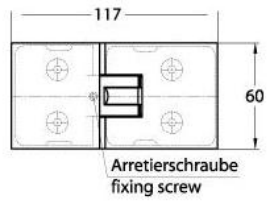

### Charnière de douche Milano Original pour saunas

Matériau:	laiton
Finition:	BlackLine RAL 9005 mat
Montage:	verre/verre 180°
Épaisseur du verre:	8 / 10 mm
Unité de vente (UV):	St
unité d'emballage (UE):	1.00
Forme:	carré
Capacité de charge:	50 kg/paire

s'ouvrant des deux côtés, vis cachées, pour verre sécurisé de 8 mm, dimensions de la porte max. 800 x 2250 mm ou 50 kg/paire, arrêt indéréglable