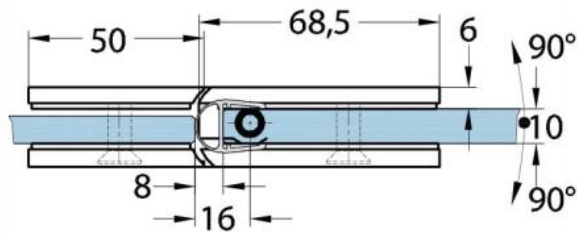

Mit Dichtprofil / avec joint