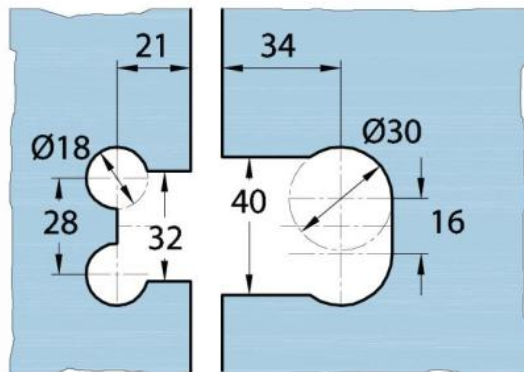

Mit Dichtprofil / avec joint