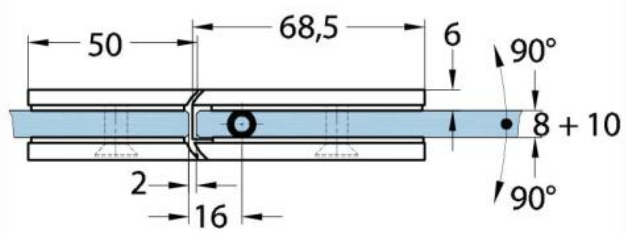

Ohne Dichtprofil / sans joint