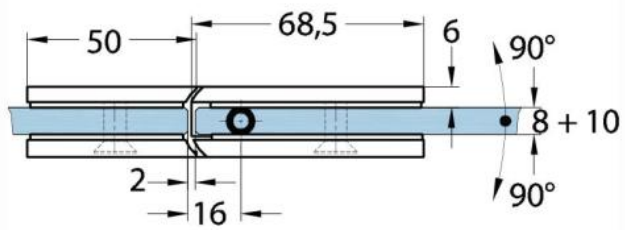

### Duschtürscharnier Milano Original für Saunas

Material: brass  
Finish: matt velour  
Mounting: glass/glass 180°  
Glass thickness: 8 / 10 mm  
Sales unit (SU): St  
Unit package: 1.00  
Shape: square  
Carrying capacity: 50 kg/pair

beidseitig öffnend, verdeckte Verschraubung, vorgerichtet für 8 mm ESG, max. Türgröße 800 x 2250 mm bzw. 50 kg/Paar, in der Nulllage (Rasterung) stufenlos einstellbar

Ohne Dichtprofil / sans joint

Mit Dichtprofil / avec joint