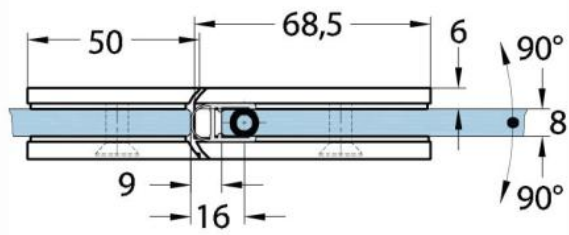

### Duschtürscharnier Milano Original für Saunas

Material: brass  
Finish: matt velour  
Mounting: glass/glass 180°  
Glass thickness: 8 / 10 mm  
Sales unit (SU): St  
Unit package: 1.00  
Shape: square  
Carrying capacity: 50 kg/pair

beidseitig öffnend, verdeckte Verschraubung, vorgerichtet für 8 mm ESG, max. Türgröße 800 x 2250 mm bzw. 50 kg/Paar, in der Nulllage (Rasterung) stufenlos einstellbar

Ohne Dichtprofil / sans joint

Mit Dichtprofil / avec joint

Mit Dichtprofil / avec joint

Mit Dichtprofil / avec joint