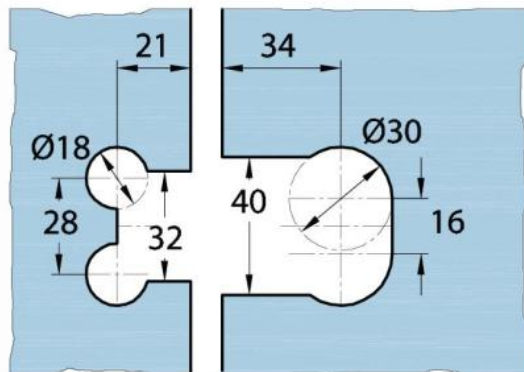

### Duschtürscharnier Milano Original für Saunas

Material: brass  
Finish: matt velour  
Mounting: glass/glass 180°  
Glass thickness: 8 / 10 mm  
Sales unit (SU): St  
Unit package: 1.00  
Shape: square  
Carrying capacity: 50 kg/pair

beidseitig öffnend, verdeckte Verschraubung, vorgerichtet für 8 mm ESG, max. Türgröße 800 x 2250 mm bzw. 50 kg/Paar, in der Nulllage (Rasterung) stufenlos einstellbar

Ohne Dichtprofil / sans joint

Mit Dichtprofil / avec joint