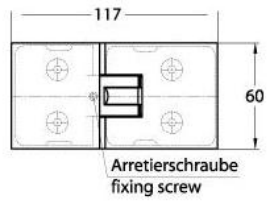

### Duschtürscharnier Milano Original für Saunas

Material: brass  
Finish: matt velour  
Mounting: glass/glass 180°  
Glass thickness: 8 / 10 mm  
Sales unit (SU): St  
Unit package: 1.00  
Shape: square  
Carrying capacity: 50 kg/pair

beidseitig öffnend, verdeckte Verschraubung, vorgerichtet für 8 mm ESG, max. Türgröße 800 x 2250 mm bzw. 50 kg/Paar, in der Nulllage (Rasterung) stufenlos einstellbar

Ohne Dichtprofil / sans joint

Mit Dichtprofil / avec joint