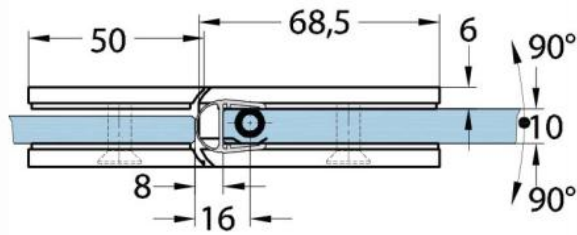

### Duschtürscharnier Milano Original für Saunas

Material: brass  
Finish: matt velour  
Mounting: glass/glass 180°  
Glass thickness: 8 / 10 mm  
Sales unit (SU): St  
Unit package: 1.00  
Shape: square  
Carrying capacity: 50 kg/pair

beidseitig öffnend, verdeckte Verschraubung, vorgerichtet für 8 mm ESG, max. Türgröße 800 x 2250 mm bzw. 50 kg/Paar, in der Nulllage (Rasterung) stufenlos einstellbar

Ohne Dichtprofil / sans joint

Mit Dichtprofil / avec joint

Mit Dichtprofil / avec joint

Mit Dichtprofil / avec joint