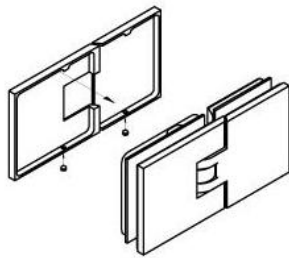

### Duschtürscharnier Milano Original für Saunas

Material: brass  
Finish: matt velour  
Mounting: glass/glass 180°  
Glass thickness: 8 / 10 mm  
Sales unit (SU): St  
Unit package: 1.00  
Shape: square  
Carrying capacity: 50 kg/pair

beidseitig öffnend, verdeckte Verschraubung, vorgerichtet für 8 mm ESG, max. Türgröße 800 x 2250 mm bzw. 50 kg/Paar, in der Nulllage (Rasterung) stufenlos einstellbar

Ohne Dichtprofil / sans joint

Mit Dichtprofil / avec joint