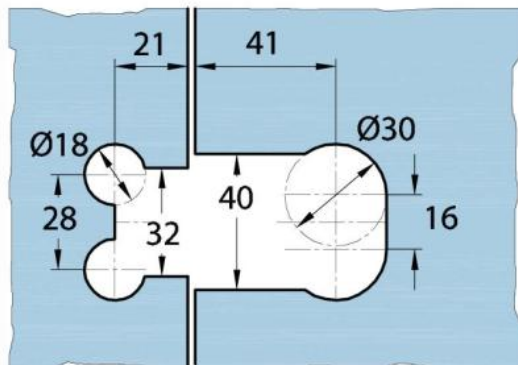

### Duschtürscharnier Milano Original für Saunas

Material: brass  
Finish: matt velour  
Mounting: glass/glass 180°  
Glass thickness: 8 / 10 mm  
Sales unit (SU): St  
Unit package: 1.00  
Shape: square  
Carrying capacity: 50 kg/pair

beidseitig öffnend, verdeckte Verschraubung, vorgerichtet für 8 mm ESG, max. Türgröße 800 x 2250 mm bzw. 50 kg/Paar, in der Nulllage (Rasterung) stufenlos einstellbar

Ohne Dichtprofil / sans joint

Mit Dichtprofil / avec joint