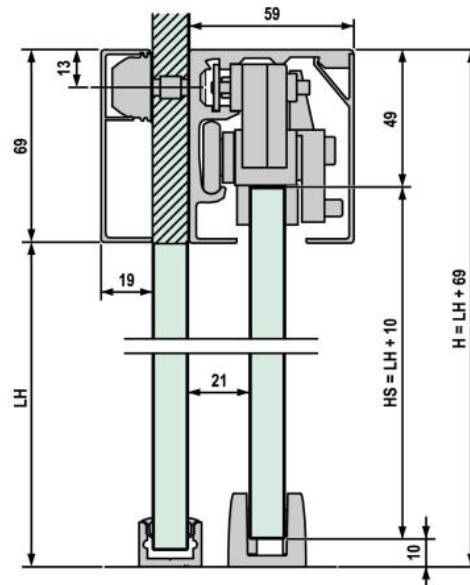

18.60730.22

Portavant G 120, Komplett-Set, einflügelig, 2 x Comfort Stop und Auto Close

Material: aluminium
Finish: natural anodized EV1
Mounting: Glasmontage mit Oblicht
Glass thickness: 8 - 12.76 mm
Sales unit (SU): St
Unit package: 1.00
Shape: square
Measures: 2088 mm
Carrying capacity: 60 - 120 kg/set

Set für max. Lichtbreite 1000 mm, inkl. beidseitigem Dämpfungs- / Selbstschliessungssystem

Berechnung Glasbreite und Profillänge

LW = Lichte Weite

WS = Glasbreite Schiebeflügel mit Griff

LWt = Lichte Weite (Türdurchgang)

WSZ = Zusatzbreite Schiebeflügel für Griff

LH = Lichte Höhe

H = Systemhöhe

BO = Breite Oberlicht

HS = Glashöhe Schiebeflügel

Berechnung Glashöhe

Ihre Projektmaße (mm)

LH = _____

Berechnung Glashöhe Schiebeflügel (mm)

HS = LH + 10 = _____