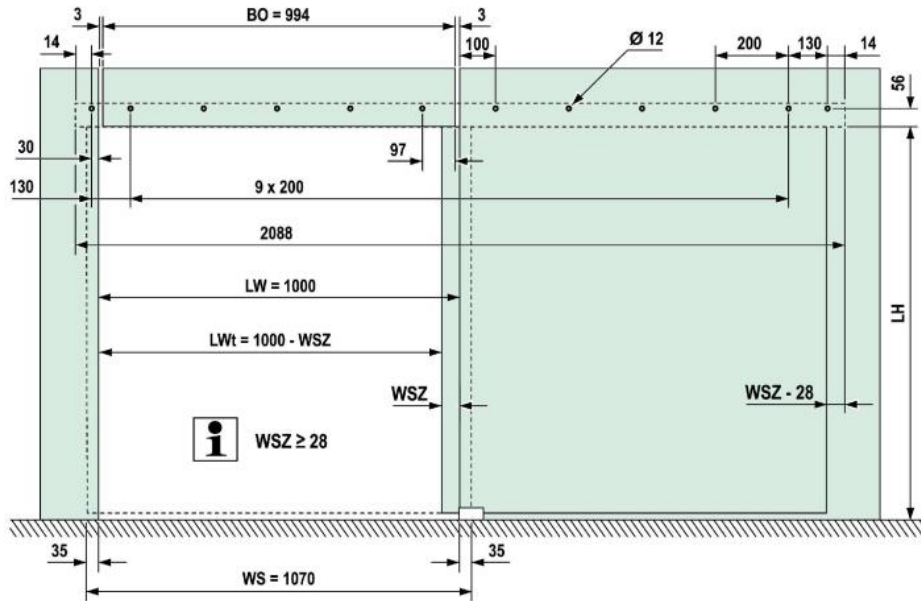

18.60730.22

Portavant G 120, Komplett-Set, einflügelig, 2 x Comfort Stop und Auto Close

Material: aluminium
Finish: natural anodized EV1
Mounting: Glasmontage mit Oblicht
Glass thickness: 8 - 12.76 mm
Sales unit (SU): St
Unit package: 1.00
Shape: square
Measures: 2088 mm
Carrying capacity: 60 - 120 kg/set

Set für max. Lichtbreite 1000 mm, inkl. beidseitigem Dämpfungs- / Selbstschliessungssystem

Berechnung Glasbreite und Profillänge

LW = Lichte Weite

WS = Glasbreite Schiebeflügel mit Griff

LWt = Lichte Weite (Türdurchgang)

WSZ = Zusatzbreite Schiebeflügel für Griff

LH = Lichte Höhe

H = Systemhöhe

BO = Breite Oberlicht

HS = Glashöhe Schiebeflügel

Berechnung Glashöhe

Ihre Projektmaße (mm)

LH = _____

Berechnung Glashöhe Schiebeflügel (mm)

HS = LH + 10 = _____