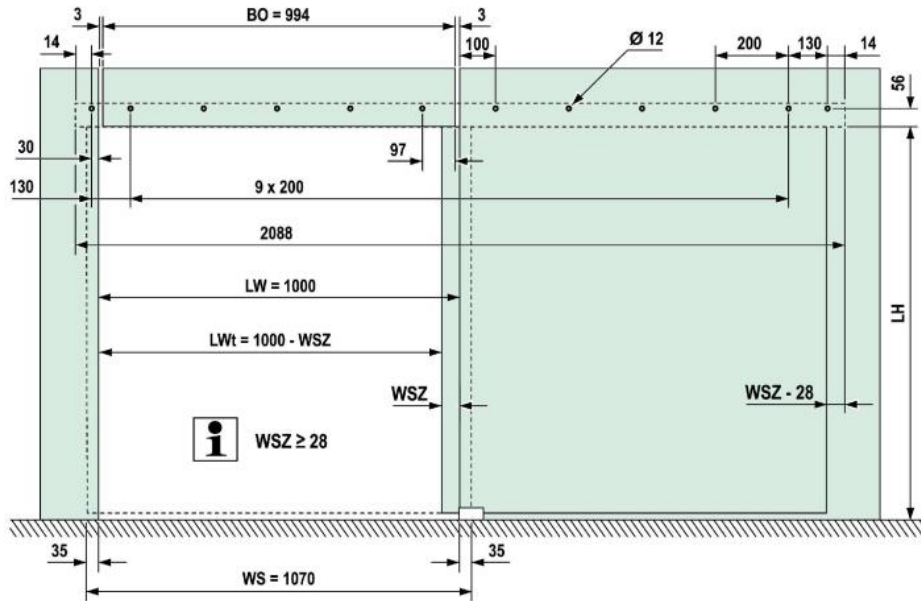

## 18.60730.22

Portavant G 120, set complet, porte simple, 2 x Comfort Stop et Auto Close

Matériau: aluminium  
Finition: éloxé naturel EV1  
Montage: montage verre avec imposte  
Épaisseur du verre: 8 - 12.76 mm  
Unité de vente (UV): St  
unité d'emballage (UE): 1.00  
Forme: carré  
Mesures: 2088 mm  
Capacité de charge: 60 - 120 kg/garniture

Set pour max. 1000 mm vide de maçonnerie, incl. système auto-fermeture des deux côtés

### Berechnung Glasbreite und Profillänge

LW = Lichte Weite

WS = Glasbreite Schiebeflügel  
mit Griff

LWt = Lichte Weite (Türdurchgang)

WSZ = Zusatzbreite Schiebeflügel  
für Griff

LH = Lichte Höhe

H = Systemhöhe

BO = Breite Oberlicht

HS = Glashöhe Schiebeflügel