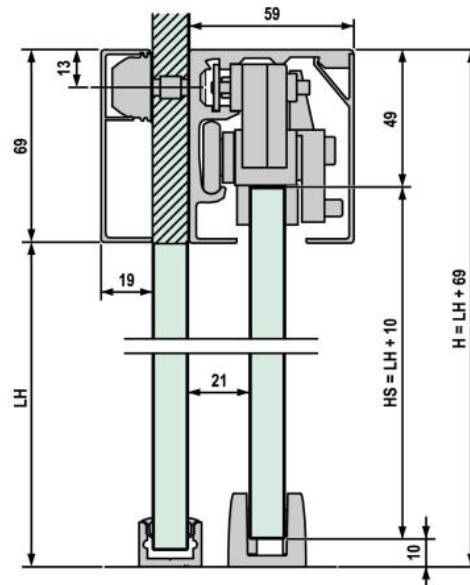

Berechnung Glashöhe

Ihre Projektmaße (mm)

LH = _____

Berechnung Glashöhe Schiebeflügel
(mm)

HS = LH + 10 = _____