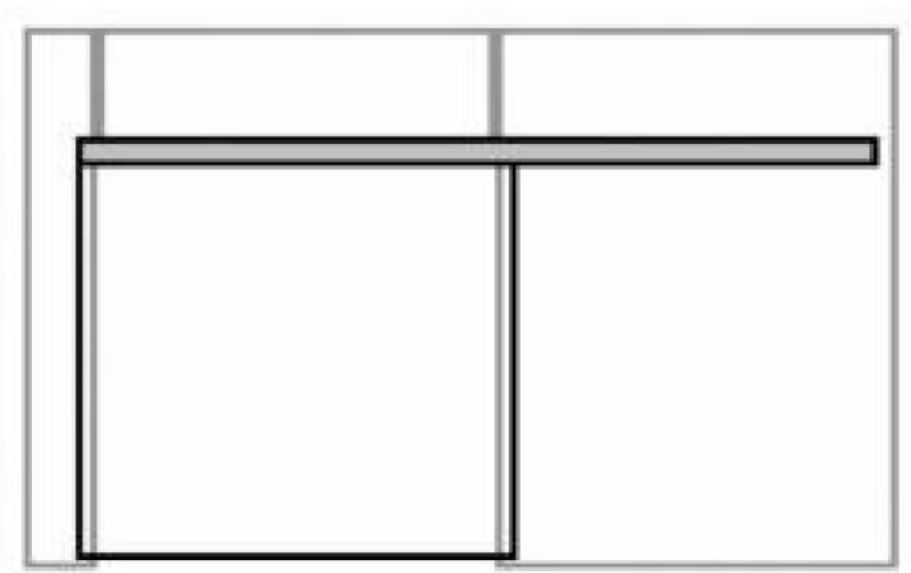

## 18.60730.22

Portavant G 120, set complet, porte simple, 2 x Comfort Stop et Auto Close

Matériau: aluminium  
Finition: éloxé naturel EV1  
Montage: montage verre avec imposte  
Épaisseur du verre: 8 - 12.76 mm  
Unité de vente (UV): St  
unité d'emballage (UE): 1.00  
Forme: carré  
Mesures: 2088 mm  
Capacité de charge: 60 - 120 kg/garniture

Set pour max. 1000 mm vide de maçonnerie, incl. système auto-fermeture des deux côtés