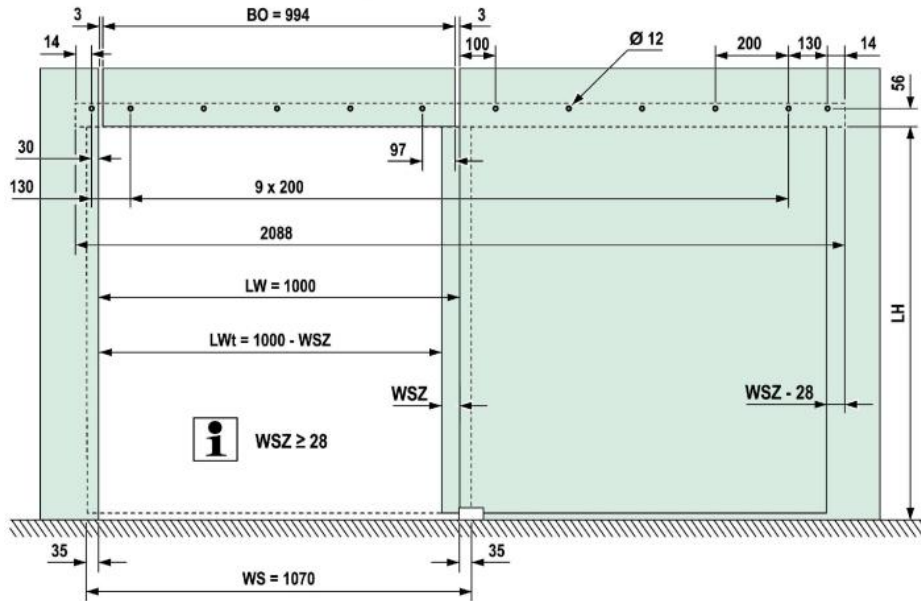

18.60730.24

Portavant G 120, Komplett-Set, einflügelig, 2 x Comfort Stop und Auto Close

Material: aluminium
Finish: inox effect
Mounting: Glasmontage mit Oblicht
Glass thickness: 8 - 12.76 mm
Sales unit (SU): St
Unit package: 1.00
Shape: square
Measures: 2088 mm
Carrying capacity: 60 - 120 kg/set

Set für max. Lichtbreite 1000 mm, inkl. beidseitigem Dämpfungs- / Selbstschliessungssystem

Berechnung Glasbreite und Profillänge

LW = Lichte Weite

WS = Glasbreite Schiebeflügel mit Griff

LWt = Lichte Weite (Türdurchgang)

WSZ = Zusatzbreite Schiebeflügel für Griff

LH = Lichte Höhe

H = Systemhöhe

BO = Breite Oberlicht

HS = Glashöhe Schiebeflügel

Berechnung Glashöhe

Ihre Projektmaße (mm)

LH = _____

Berechnung Glashöhe Schiebeflügel (mm)

HS = LH + 10 = _____