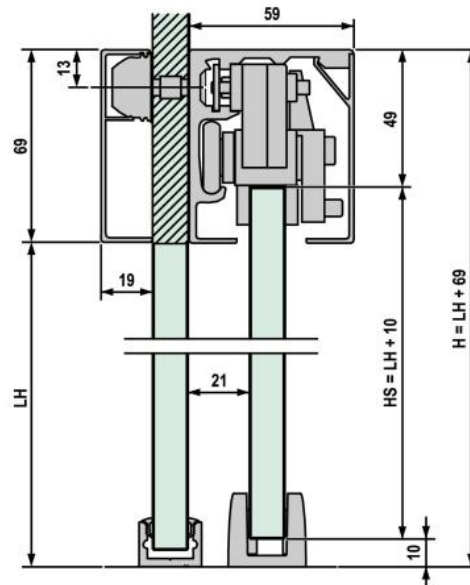

18.60730.24

Portavant G 120, Komplett-Set, einflügelig, 2 x Comfort Stop und Auto Close

Material: aluminium
Finish: inox effect
Mounting: Glasmontage mit Oblicht
Glass thickness: 8 - 12.76 mm
Sales unit (SU): St
Unit package: 1.00
Shape: square
Measures: 2088 mm
Carrying capacity: 60 - 120 kg/set

Set für max. Lichtbreite 1000 mm, inkl. beidseitigem Dämpfungs- / Selbstschliessungssystem

Berechnung Glasbreite und Profillänge

LW = Lichte Weite

WS = Glasbreite Schiebeflügel mit Griff

LWt = Lichte Weite (Türdurchgang)

WSZ = Zusatzbreite Schiebeflügel für Griff

LH = Lichte Höhe

H = Systemhöhe

BO = Breite Oberlicht

HS = Glashöhe Schiebeflügel

Berechnung Glashöhe

Ihre Projektmaße (mm)

LH = _____

Berechnung Glashöhe Schiebeflügel (mm)

HS = LH + 10 = _____