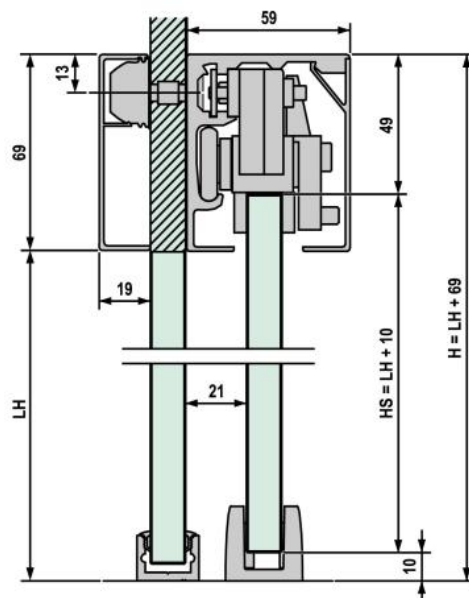

18.60731.22

Portavant G 120, Komplett-Set, einflügelig, 2 x Comfort Stop und Auto Close

Material: aluminium
Finish: natural anodized EV1
Mounting: Glasmontage mit Oblicht
Glass thickness: 8 - 12.76 mm
Sales unit (SU): St
Unit package: 1.00
Shape: square
Measures: 2488 mm
Carrying capacity: 60 - 120 kg/set

Set für max. Lichtbreite 1200 mm, inkl. beidseitigem Dämpfungs- / Selbstschliessungssystem

Berechnung Glasbreite und Profillänge

- LW = Lichte Weite
- LWt = Lichte Weite (Türdurchgang)
- LH = Lichte Höhe
- H = Systemhöhe
- HS = Glashöhe Schiebeflügel
- WS = Glasbreite Schiebeflügel mit Griff
- WSZ = Zusatzbreite Schiebeflügel für Griff
- BO = Breite Oberlicht

Berechnung Glashöhe

Ihre Projektmaße (mm)

LH = _____

Berechnung Glashöhe Schiebeflügel (mm)

HS = LH + 10 = _____