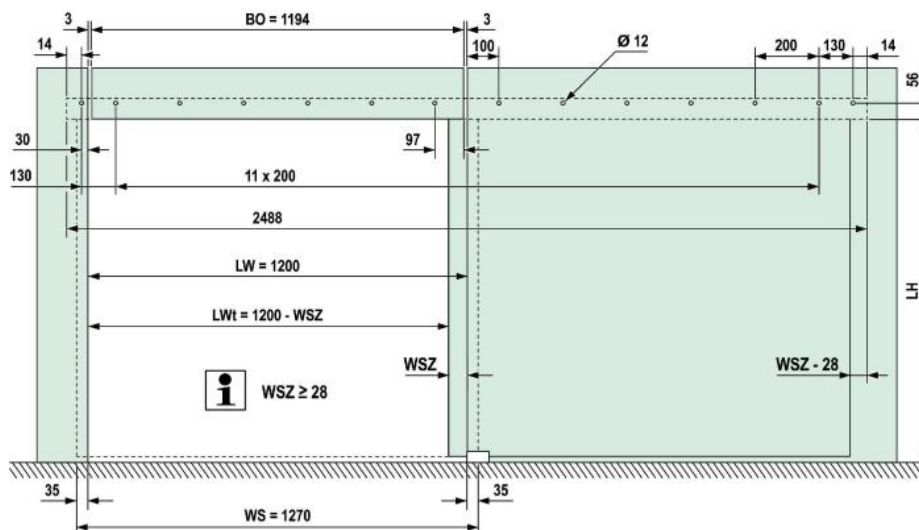

18.60731.22

Portavant G 120, Komplett-Set, einflügelig, 2 x Comfort Stop und Auto Close

Material: aluminium
Finish: natural anodized EV1
Mounting: Glasmontage mit Oblicht
Glass thickness: 8 - 12.76 mm
Sales unit (SU): St
Unit package: 1.00
Shape: square
Measures: 2488 mm
Carrying capacity: 60 - 120 kg/set

Set für max. Lichtbreite 1200 mm, inkl. beidseitigem Dämpfungs- / Selbstschliessungssystem

Berechnung Glasbreite und Profillänge

- LW = Lichte Weite
- LWt = Lichte Weite (Türdurchgang)
- LH = Lichte Höhe
- H = Systemhöhe
- HS = Glashöhe Schiebeflügel
- WS = Glasbreite Schiebeflügel mit Griff
- WSZ = Zusatzbreite Schiebeflügel für Griff
- BO = Breite Oberlicht

Berechnung Glashöhe

Ihre Projektmaße (mm)

LH = _____

Berechnung Glashöhe Schiebeflügel (mm)

HS = LH + 10 = _____