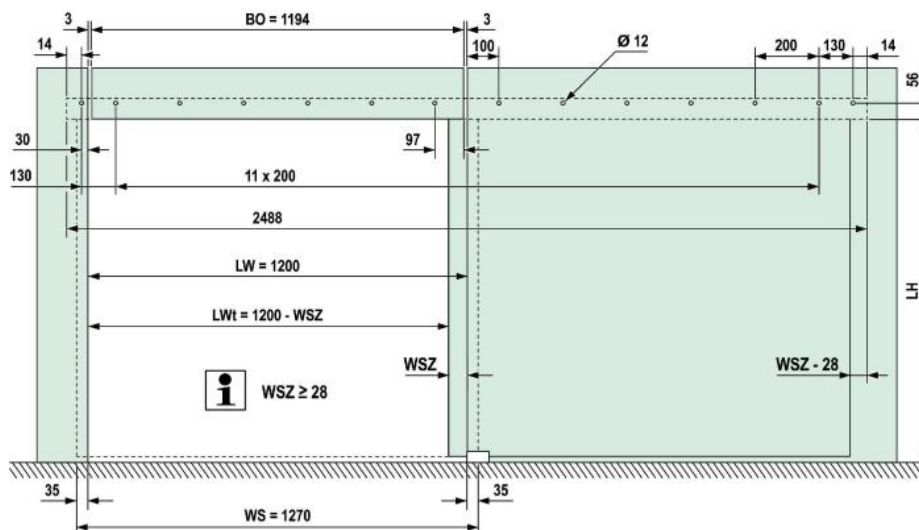

### Portavant G 120, set complet, porte simple, 2 x Comfort Stop et Auto Close

Matériau:	aluminium
Finition:	éloxé naturel EV1
Montage:	montage verre avec imposte
Épaisseur du verre:	8 - 12.76 mm
Unité de vente (UV):	St
unité d'emballage (UE):	1.00
Forme:	carré
Mesures:	2488 mm
Capacité de charge:	60 - 120 kg/garniture

Set pour max. 1200 mm vide de maçonnerie, incl. système auto-ferment des deux cotés

### Berechnung Glasbreite und Profillänge

- LW = Lichte Weite
- LWt = Lichte Weite (Türdurchgang)
- LH = Lichte Höhe
- H = Systemhöhe
- HS = Glashöhe Schiebeflügel
- WS = Glasbreite Schiebeflügel mit Griff
- WSZ = Zusatzbreite Schiebeflügel für Griff
- BO = Breite Oberlicht