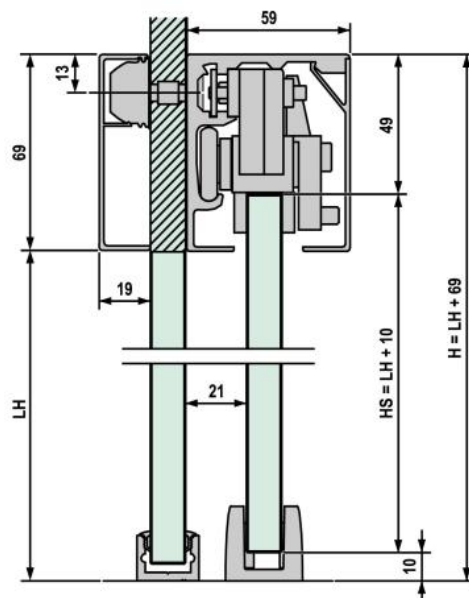

### Portavant G 120, set complet, porte simple, 2 x Comfort Stop et Auto Close

Matériau:	aluminium
Finition:	éloxé naturel EV1
Montage:	montage verre avec imposte
Épaisseur du verre:	8 - 12.76 mm
Unité de vente (UV):	St
unité d'emballage (UE):	1.00
Forme:	carré
Mesures:	2488 mm
Capacité de charge:	60 - 120 kg/garniture

Set pour max. 1200 mm vide de maçonnerie, incl. système auto-ferment des deux cotés

### Berechnung Glasbreite und Profillänge

- LW = Lichte Weite
- LWt = Lichte Weite (Türdurchgang)
- LH = Lichte Höhe
- H = Systemhöhe
- HS = Glashöhe Schiebeflügel
- WS = Glasbreite Schiebeflügel mit Griff
- WSZ = Zusatzbreite Schiebeflügel für Griff
- BO = Breite Oberlicht

### Berechnung Glashöhe

Ihre Projektmaße (mm)

LH = \_\_\_\_\_

Berechnung Glashöhe Schiebeflügel (mm)

HS = LH + 10 = \_\_\_\_\_