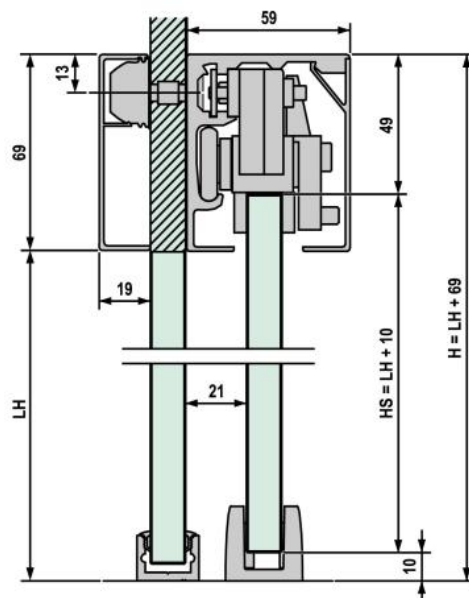

18.60731.24

Portavant G 120, Komplett-Set, einflügelig, 2 x Comfort Stop und Auto Close

Material: aluminium
Finish: inox effect
Mounting: Glasmontage mit Oblicht
Glass thickness: 8 - 12.76 mm
Sales unit (SU): St
Unit package: 1.00
Shape: square
Measures: 2488 mm
Carrying capacity: 60 - 120 kg/set

Set für max. Lichtbreite 1200 mm, inkl. beidseitigem Dämpfungs- / Selbstschliessungssystem

Berechnung Glasbreite und Profillänge

- LW = Lichte Weite
- LWt = Lichte Weite (Türdurchgang)
- LH = Lichte Höhe
- H = Systemhöhe
- HS = Glashöhe Schiebeflügel
- WS = Glasbreite Schiebeflügel mit Griff
- WSZ = Zusatzbreite Schiebeflügel für Griff
- BO = Breite Oberlicht

Berechnung Glashöhe

Ihre Projektmaße (mm)

LH = _____

Berechnung Glashöhe Schiebeflügel (mm)

HS = LH + 10 = _____