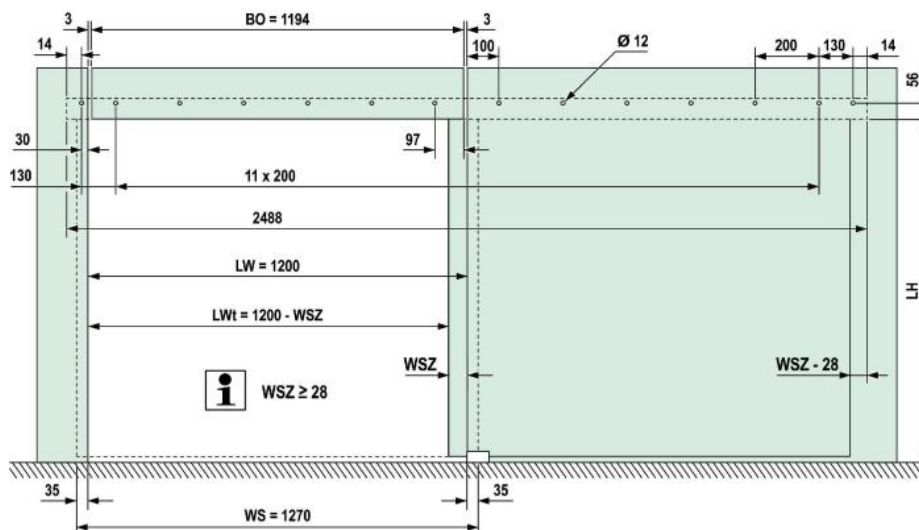

18.60731.24

Portavant G 120, Komplett-Set, einflügelig, 2 x Comfort Stop und Auto Close

Material: aluminium
Finish: inox effect
Mounting: Glasmontage mit Oblicht
Glass thickness: 8 - 12.76 mm
Sales unit (SU): St
Unit package: 1.00
Shape: square
Measures: 2488 mm
Carrying capacity: 60 - 120 kg/set

Set für max. Lichtbreite 1200 mm, inkl. beidseitigem Dämpfungs- / Selbstschliessungssystem

Berechnung Glasbreite und Profillänge

- LW = Lichte Weite
- LWt = Lichte Weite (Türdurchgang)
- LH = Lichte Höhe
- H = Systemhöhe
- HS = Glashöhe Schiebeflügel
- WS = Glasbreite Schiebeflügel mit Griff
- WSZ = Zusatzbreite Schiebeflügel für Griff
- BO = Breite Oberlicht

Berechnung Glashöhe

Ihre Projektmaße (mm)

LH = _____

Berechnung Glashöhe Schiebeflügel (mm)

HS = LH + 10 = _____