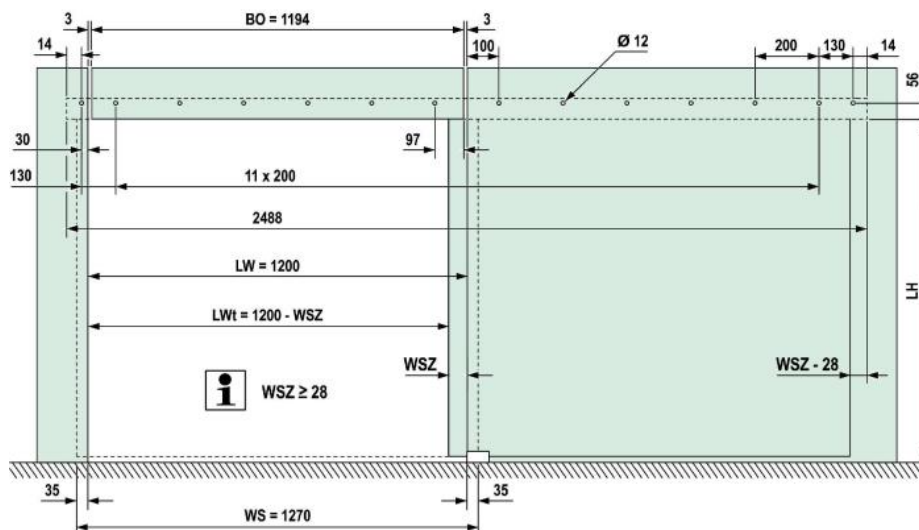

## 18.60731.24

Portavant G 120, set complet, porte simple, 2 x Comfort Stop et Auto Close

Matériau: aluminium  
Finition: effet inox  
Montage: montage verre avec imposte  
Épaisseur du verre: 8 - 12.76 mm  
Unité de vente (UV): St  
unité d'emballage (UE): 1.00  
Forme: carré  
Mesures: 2488 mm  
Capacité de charge: 60 - 120 kg/garniture

Set pour max. 1200 mm vide de maçonnerie, incl. système auto-fermeture des deux côtés

### Berechnung Glasbreite und Profillänge

- LW = Lichte Weite
- LWt = Lichte Weite (Türdurchgang)
- LH = Lichte Höhe
- H = Systemhöhe
- HS = Glashöhe Schiebeflügel
- WS = Glasbreite Schiebeflügel mit Griff
- WSZ = Zusatzbreite Schiebeflügel für Griff
- BO = Breite Oberlicht

### Berechnung Glashöhe

Ihre Projektmaße (mm)

LH = \_\_\_\_\_

Berechnung Glashöhe Schiebeflügel (mm)

HS = LH + 10 = \_\_\_\_\_