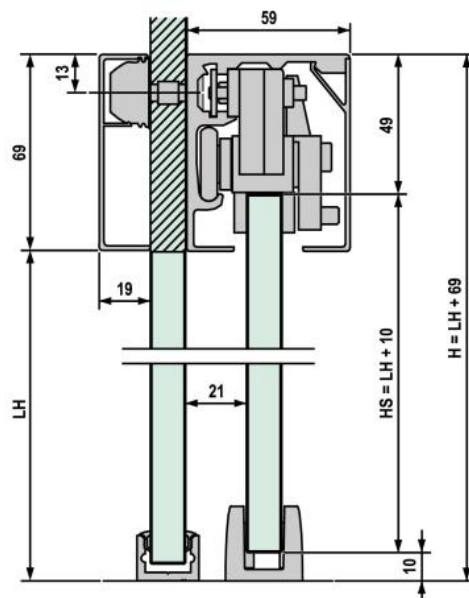

## 18.60731.24

Portavant G 120, set complet, porte simple, 2 x Comfort Stop et Auto Close

Matériau: aluminium  
Finition: effet inox  
Montage: montage verre avec imposte  
Épaisseur du verre: 8 - 12.76 mm  
Unité de vente (UV): St  
unité d'emballage (UE): 1.00  
Forme: carré  
Mesures: 2488 mm  
Capacité de charge: 60 - 120 kg/garniture

Set pour max. 1200 mm vide de maçonnerie, incl. système auto-fermeture des deux côtés

### Berechnung Glasbreite und Profillänge

- LW = Lichte Weite
- LWt = Lichte Weite (Türdurchgang)
- LH = Lichte Höhe
- H = Systemhöhe
- HS = Glashöhe Schiebeflügel
- WS = Glasbreite Schiebeflügel mit Griff
- WSZ = Zusatzbreite Schiebeflügel für Griff
- BO = Breite Oberlicht

### Berechnung Glashöhe

Ihre Projektmaße (mm)

LH = \_\_\_\_\_

Berechnung Glashöhe Schiebeflügel (mm)

HS = LH + 10 = \_\_\_\_\_