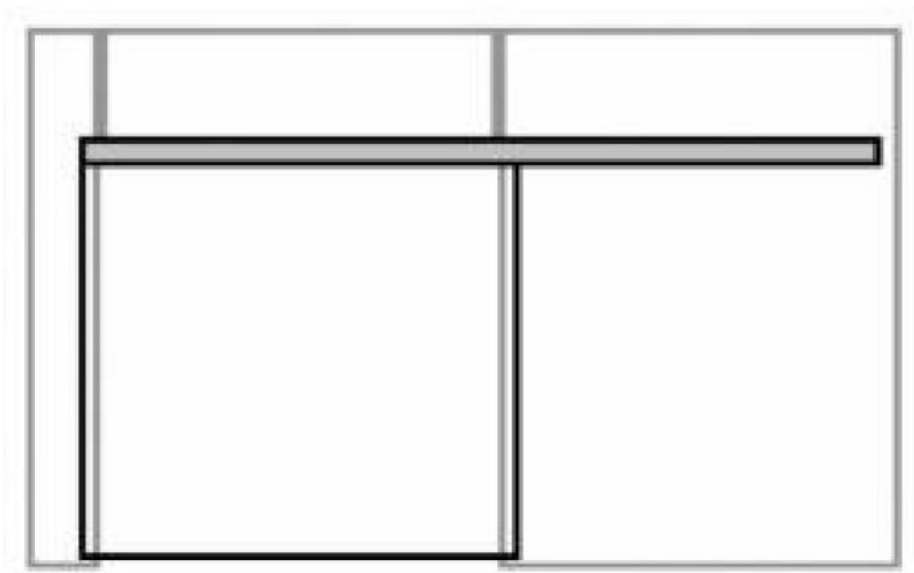

## 18.60731.24

Portavant G 120, set complet, porte simple, 2 x Comfort Stop et Auto Close

Matériau: aluminium  
Finition: effet inox  
Montage: montage verre avec imposte  
Épaisseur du verre: 8 - 12.76 mm  
Unité de vente (UV): St  
unité d'emballage (UE): 1.00  
Forme: carré  
Mesures: 2488 mm  
Capacité de charge: 60 - 120 kg/garniture

Set pour max. 1200 mm vide de maçonnerie, incl. système auto-fermeture des deux côtés

### Berechnung Glasbreite und Profillänge

- LW = Lichte Weite
- LWt = Lichte Weite (Türdurchgang)
- LH = Lichte Höhe
- H = Systemhöhe
- HS = Glashöhe Schiebeflügel
- WS = Glasbreite Schiebeflügel mit Griff
- WSZ = Zusatzbreite Schiebeflügel für Griff
- BO = Breite Oberlicht