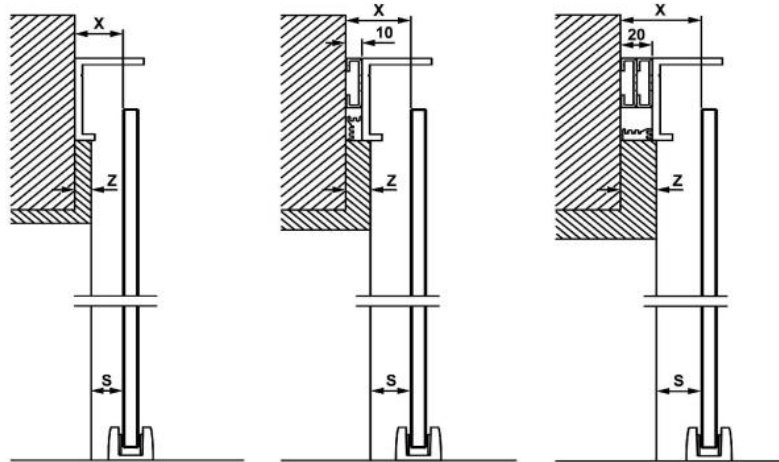

18.60750.22

Portavant M 50, M 80 & G 120, profil d'écartement

Matériau: aluminium
Finition: éloxé naturel EV1
Unité de vente (UV): St
unité d'emballage (UE): 1.00
Forme: carré
Mesures: 1996 x 39 x 10 mm
Capacité de charge: 60 - 120 kg/garniture

Z =	0 - 13 mm	14 - 23 mm	24 - 33 mm
	0 x	1 x	2 x
	0 x	1 x	1 x
X =	21 mm	31 mm	41 mm

* optional

$S = X - Z \geq 8 \text{ mm}$

Legende:

S = Spaltmaß

X = Wandabstand bis Glaskante

Z = Zargenstärke