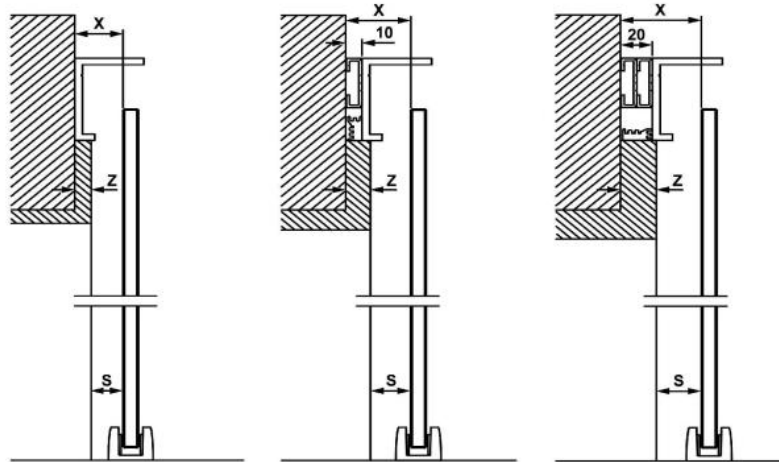

18.60751.22

Portavant M 50, M 80 & G 120, profil d'écartement

Matériau: aluminium
Finition: éloxé naturel EV1
Unité de vente (UV): St
unité d'emballage (UE): 1.00
Forme: carré
Mesures: 2996 x 39 x 10 mm
Capacité de charge: 60 - 120 kg/garniture

Z =	0 - 13 mm	14 - 23 mm	24 - 33 mm
	0 x	1 x	2 x
	0 x	1 x	1 x
X =	21 mm	31 mm	41 mm

* optional

$S = X - Z \geq 8 \text{ mm}$

Legende:

S = Spaltmaß

X = Wandabstand bis Glaskante

Z = Zargenstärke