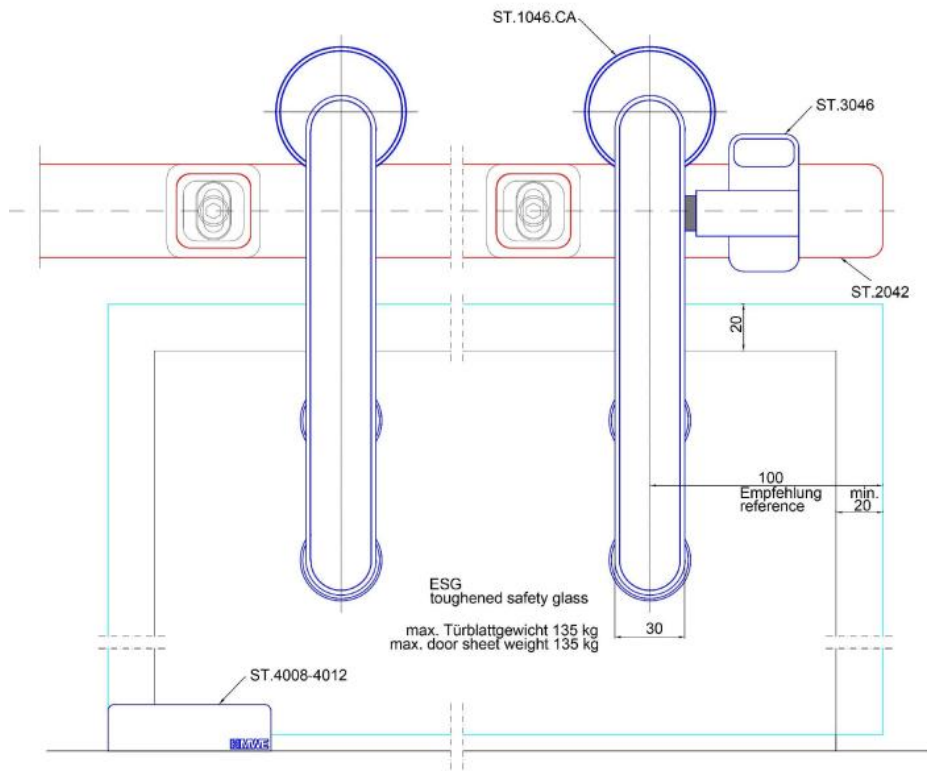

38.00040.11

MWE Campus Schiebetür Komplet-Set

Material: inox V2A
Finish: polished
Mounting: wall assembly
Glass thickness: 8 - 12.76 mm
Sales unit (SU): St
Unit package: 1.00
Bar length (L): 2000 mm
Carrying capacity: 135 kg/set

Set enthält: 1 x Laufschiene 2000 mm, 4 x Wandbefestigung, 2 x Rollwagen, 2 x Stopper, 1 x Bodenführung

Empfehlung
100 mm