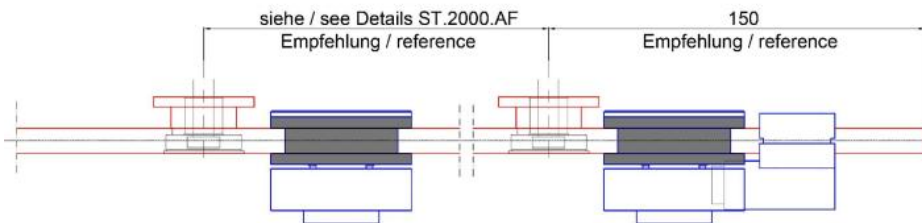

38.00040.11

MWE Campus Schiebetür Komplet-Set

Material: inox V2A
Finish: polished
Mounting: wall assembly
Glass thickness: 8 - 12.76 mm
Sales unit (SU): St
Unit package: 1.00
Bar length (L): 2000 mm
Carrying capacity: 135 kg/set

Set enthält: 1 x Laufschiene 2000 mm, 4 x Wandbefestigung, 2 x Rollwagen, 2 x Stopper, 1 x Bodenführung

Empfehlung
100 mm