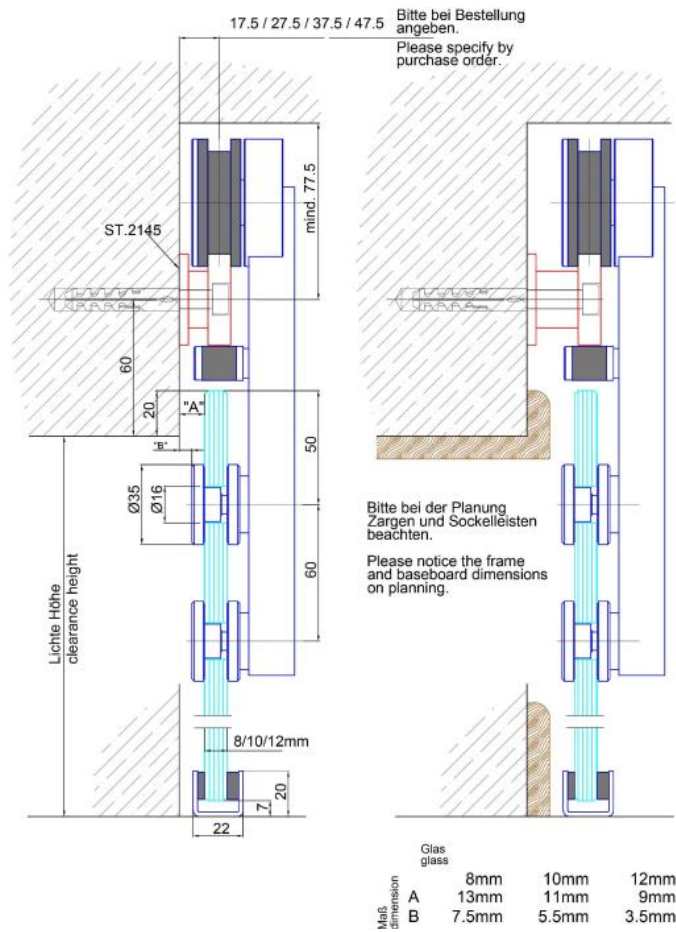

38.00040.11

MWE Campus Schiebetür Komplet-Set

Material: inox V2A
Finish: polished
Mounting: wall assembly
Glass thickness: 8 - 12.76 mm
Sales unit (SU): St
Unit package: 1.00
Bar length (L): 2000 mm
Carrying capacity: 135 kg/set

Set enthält: 1 x Laufschiene 2000 mm, 4 x Wandbefestigung, 2 x Rollwagen, 2 x Stopper, 1 x Bodenführung

Empfehlung
100 mm