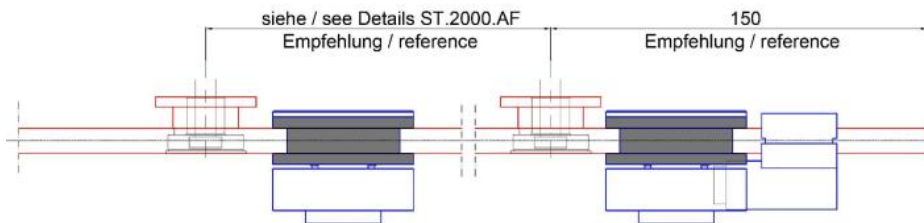

38.00040.11

MWE Campus set complet pour porte coulissante

Matériau:	inox V2A
Finition:	poli
Montage:	montage mural
Épaisseur du verre:	8 - 12.76 mm
Unité de vente (UV):	St
unité d'emballage (UE):	1.00
Longueur barre (L):	2000 mm
Capacité de charge:	135 kg/garniture

set contient: 1 x rail de roulement 2000 mm, 4 x pièce fixation murale, 2 x chariot de roulement, 2 x arrêt, 1 x guide inférieur

Empfehlung
100 mm