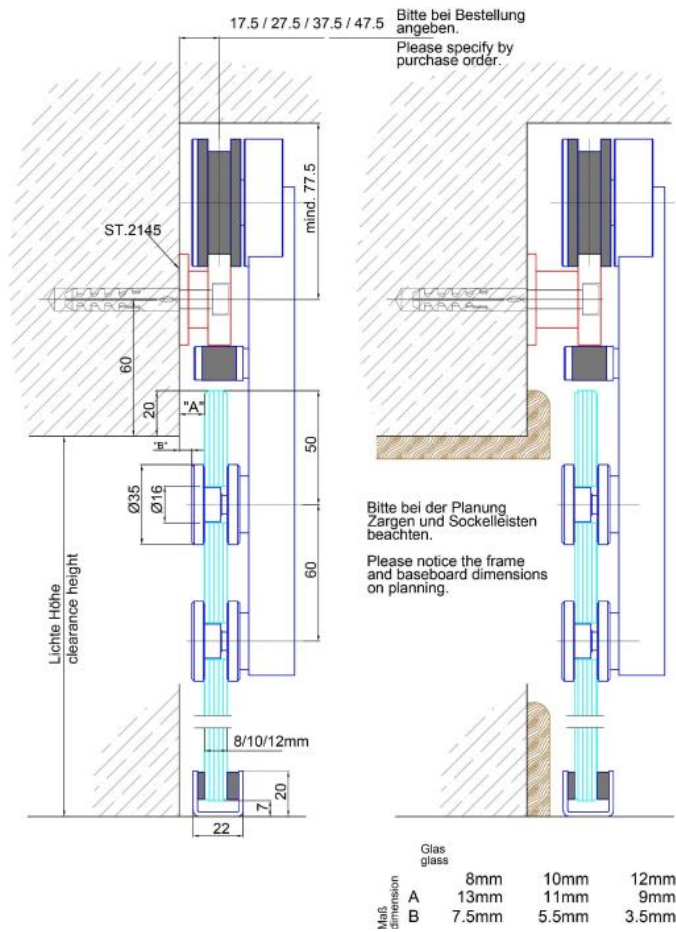

38.00040.11

MWE Campus set complet pour porte coulissante

Matériau:	inox V2A
Finition:	poli
Montage:	montage mural
Épaisseur du verre:	8 - 12.76 mm
Unité de vente (UV):	St
unité d'emballage (UE):	1.00
Longueur barre (L):	2000 mm
Capacité de charge:	135 kg/garniture

set contient: 1 x rail de roulement 2000 mm, 4 x pièce fixation murale, 2 x chariot de roulement, 2 x arrêt, 1 x guide inférieur

Empfehlung
100 mm