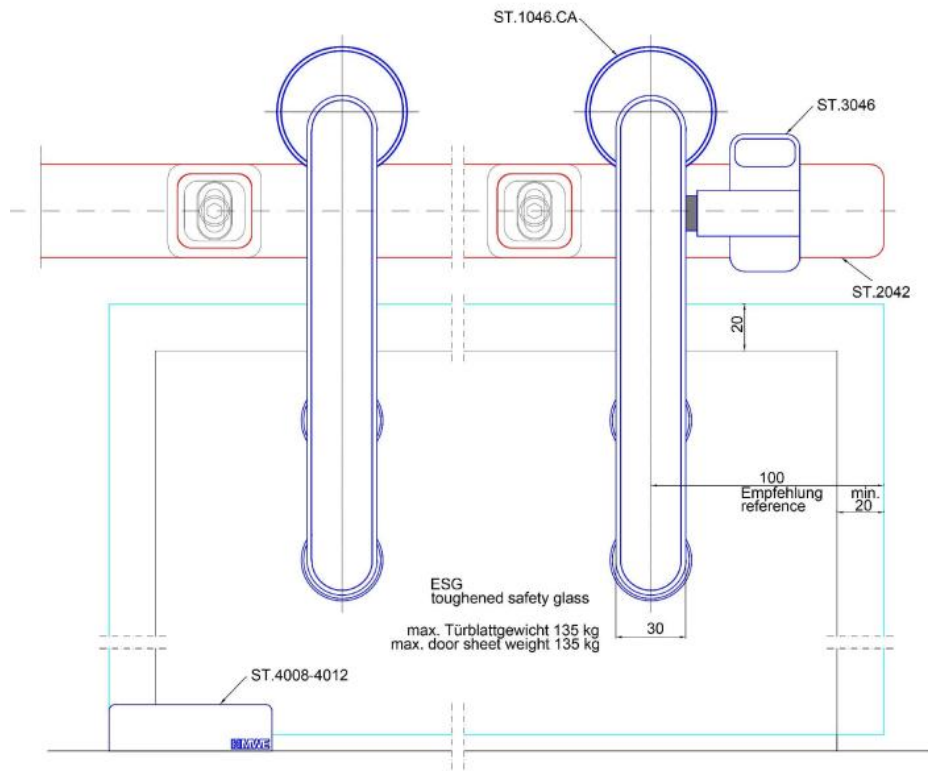

38.00040.11

MWE Campus set complet pour porte coulissante

Matériau:	inox V2A
Finition:	poli
Montage:	montage mural
Épaisseur du verre:	8 - 12.76 mm
Unité de vente (UV):	St
unité d'emballage (UE):	1.00
Longueur barre (L):	2000 mm
Capacité de charge:	135 kg/garniture

set contient: 1 x rail de roulement 2000 mm, 4 x pièce fixation murale, 2 x chariot de roulement, 2 x arrêt, 1 x guide inférieur

Empfehlung
100 mm