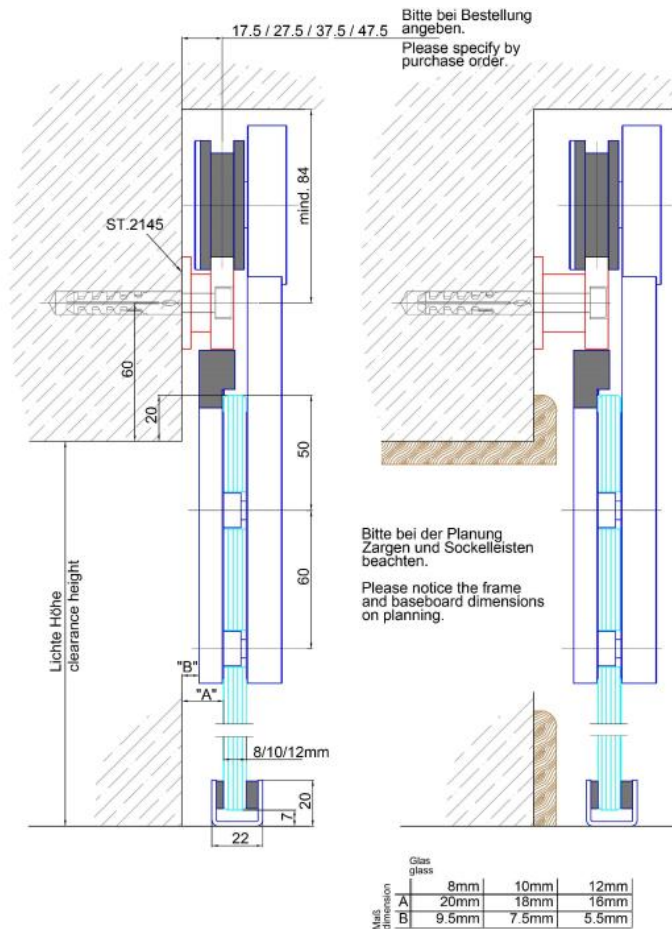

38.00045.11

MWE Opus Schiebetür Komplet-Set

Material: inox V2A
Finish: polished
Mounting: wall assembly
Glass thickness: 8 - 12.76 mm
Sales unit (SU): St
Unit package: 1.00
Bar length (L): 2000 mm
Carrying capacity: 135 kg/set

Set enthält: 1 x Laufschiene 2000 mm, 4 x Wandbefestigung, 2 x Rollwagen, 2 x Stopper, 1 x Bodenführung

Empfehlung
100 mm