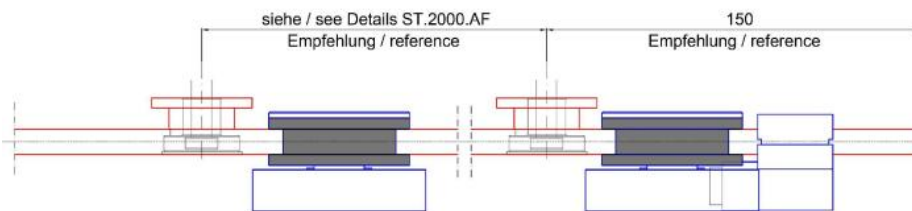

38.00045.11

MWE Opus Schiebetür Komplet-Set

Material: inox V2A
Finish: polished
Mounting: wall assembly
Glass thickness: 8 - 12.76 mm
Sales unit (SU): St
Unit package: 1.00
Bar length (L): 2000 mm
Carrying capacity: 135 kg/set

Set enthält: 1 x Laufschiene 2000 mm, 4 x Wandbefestigung, 2 x Rollwagen, 2 x Stopper, 1 x Bodenführung

Empfehlung
100 mm