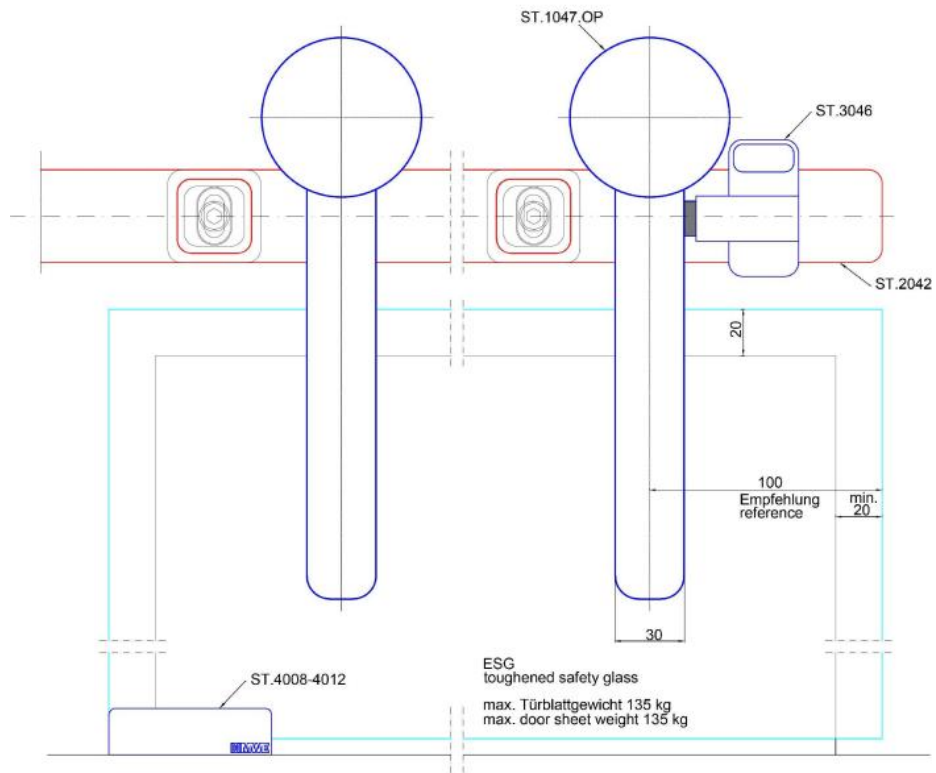

38.00045.11

MWE Opus Schiebetür Komplet-Set

Material: inox V2A
Finish: polished
Mounting: wall assembly
Glass thickness: 8 - 12.76 mm
Sales unit (SU): St
Unit package: 1.00
Bar length (L): 2000 mm
Carrying capacity: 135 kg/set

Set enthält: 1 x Laufschiene 2000 mm, 4 x Wandbefestigung, 2 x Rollwagen, 2 x Stopper, 1 x Bodenführung

Empfehlung
100 mm