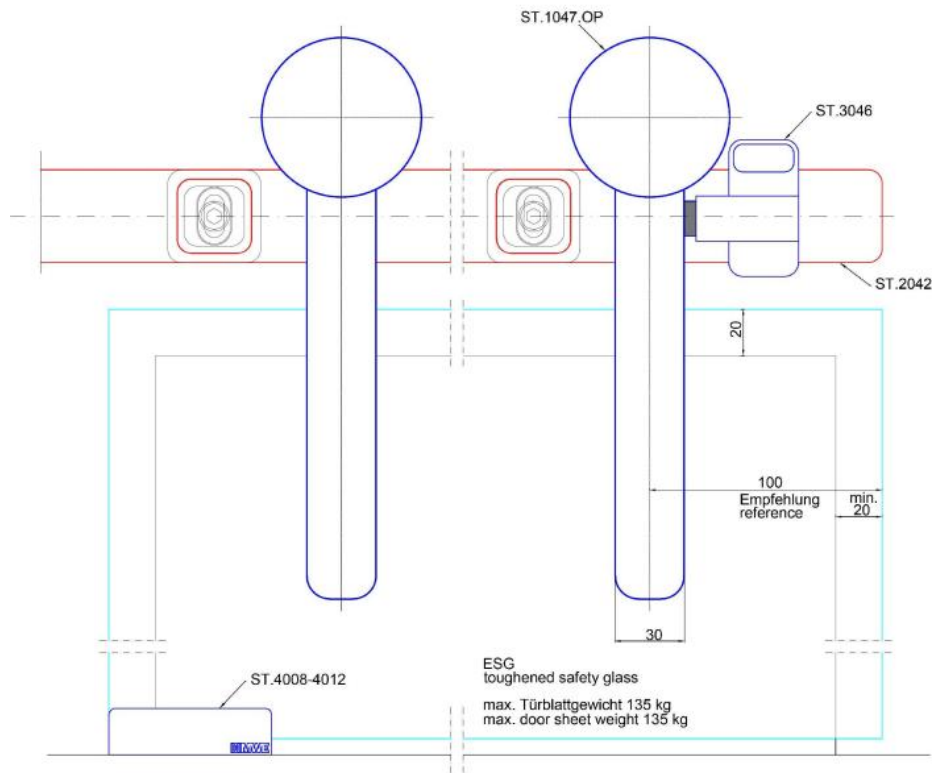

## MWE Opus Schiebetür Komplet-Set

Material:	Inox V2A
Ausführung:	gebürstet
Montage:	Wandmontage
Glasstärke:	8 - 12.76 mm
Verkaufseinheit (VE):	St
Packungseinheit (PE):	1.00
Stangenlänge (L):	2000 mm
Tragkraft:	135 kg/Garnitur

Set enthält: 1 x Laufschiene 2000 mm, 4 x Wandbefestigung, 2 x Rollwagen, 2 x Stopper, 1 x Bodenführung

Empfehlung  
100 mm