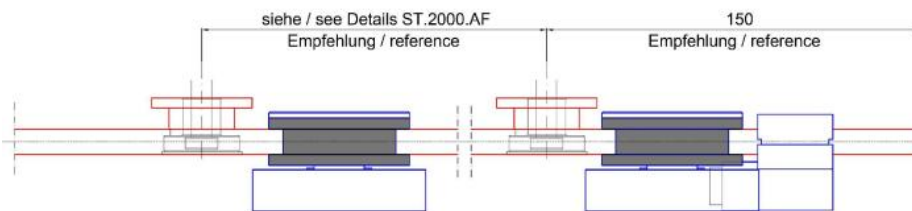

## MWE Opus Schiebetür Komplet-Set

Material:	Inox V2A
Ausführung:	gebürstet
Montage:	Wandmontage
Glasstärke:	8 - 12.76 mm
Verkaufseinheit (VE):	St
Packungseinheit (PE):	1.00
Stangenlänge (L):	2000 mm
Tragkraft:	135 kg/Garnitur

Set enthält: 1 x Laufschiene 2000 mm, 4 x Wandbefestigung, 2 x Rollwagen, 2 x Stopper, 1 x Bodenführung

Empfehlung  
100 mm