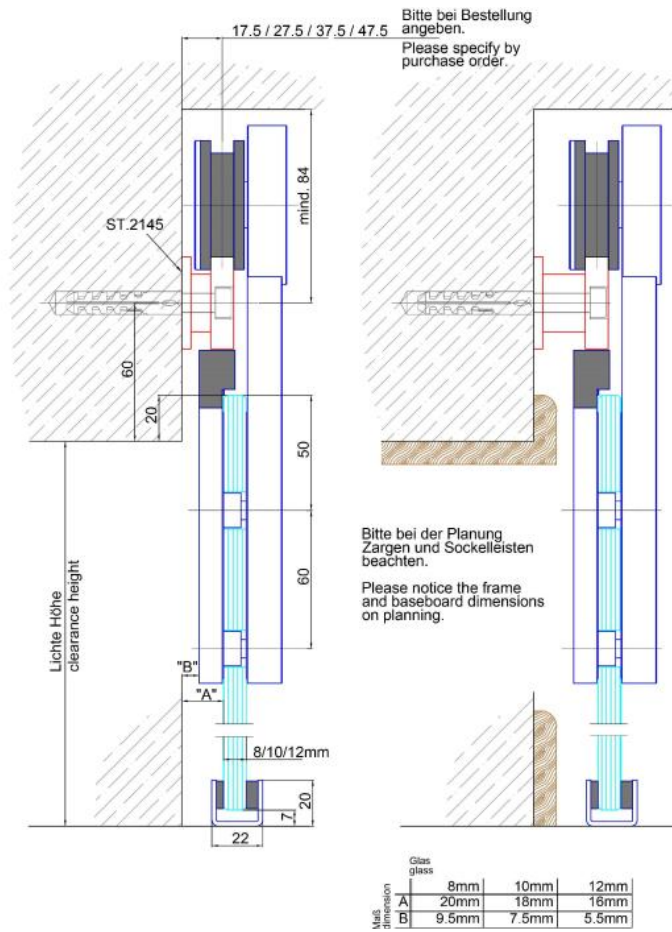

## MWE Opus Schiebetür Komplet-Set

Material:	Inox V2A
Ausführung:	gebürstet
Montage:	Wandmontage
Glasstärke:	8 - 12.76 mm
Verkaufseinheit (VE):	St
Packungseinheit (PE):	1.00
Stangenlänge (L):	2000 mm
Tragkraft:	135 kg/Garnitur

Set enthält: 1 x Laufschiene 2000 mm, 4 x Wandbefestigung, 2 x Rollwagen, 2 x Stopper, 1 x Bodenführung

Empfehlung  
100 mm