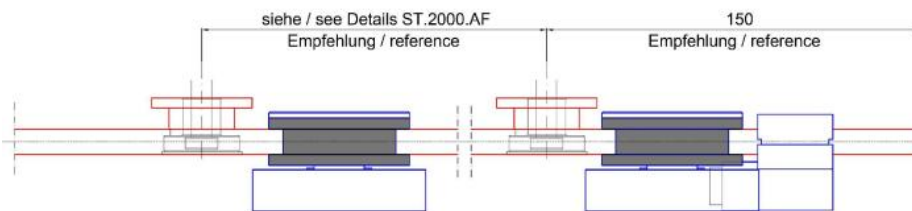

38.00045.12

MWE Opus Schiebetür Komplet-Set

Material: inox V2A
Finish: brushed
Mounting: wall assembly
Glass thickness: 8 - 12.76 mm
Sales unit (SU): St
Unit package: 1.00
Bar length (L): 2000 mm
Carrying capacity: 135 kg/set

Set enthält: 1 x Laufschiene 2000 mm, 4 x Wandbefestigung, 2 x Rollwagen, 2 x Stopper, 1 x Bodenführung

Empfehlung
100 mm