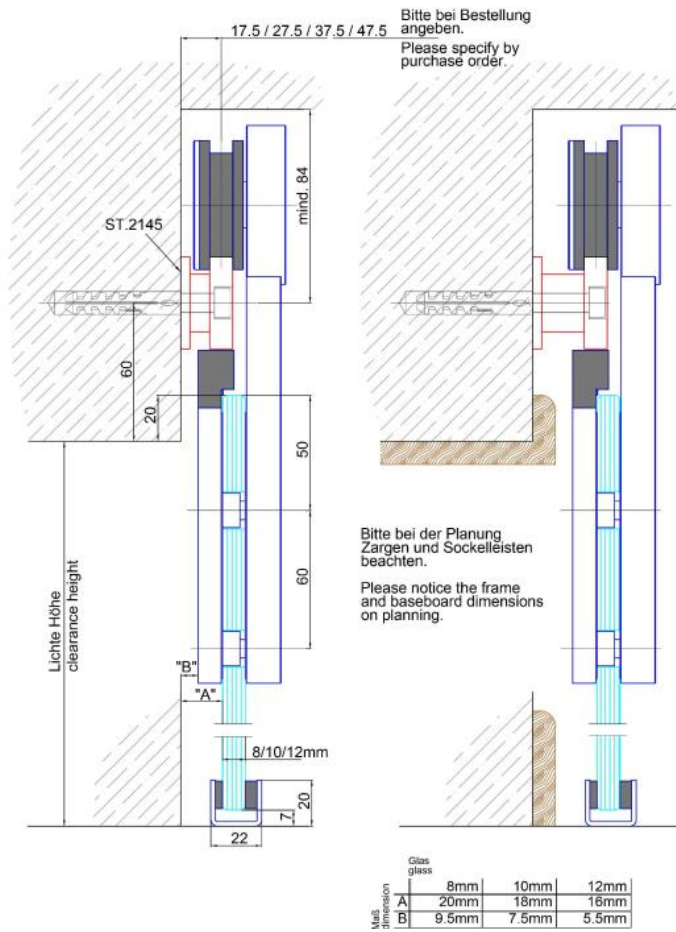

38.00045.12

MWE Opus Schiebetür Komplet-Set

Material: inox V2A
Finish: brushed
Mounting: wall assembly
Glass thickness: 8 - 12.76 mm
Sales unit (SU): St
Unit package: 1.00
Bar length (L): 2000 mm
Carrying capacity: 135 kg/set

Set enthält: 1 x Laufschiene 2000 mm, 4 x Wandbefestigung, 2 x Rollwagen, 2 x Stopper, 1 x Bodenführung

Empfehlung
100 mm