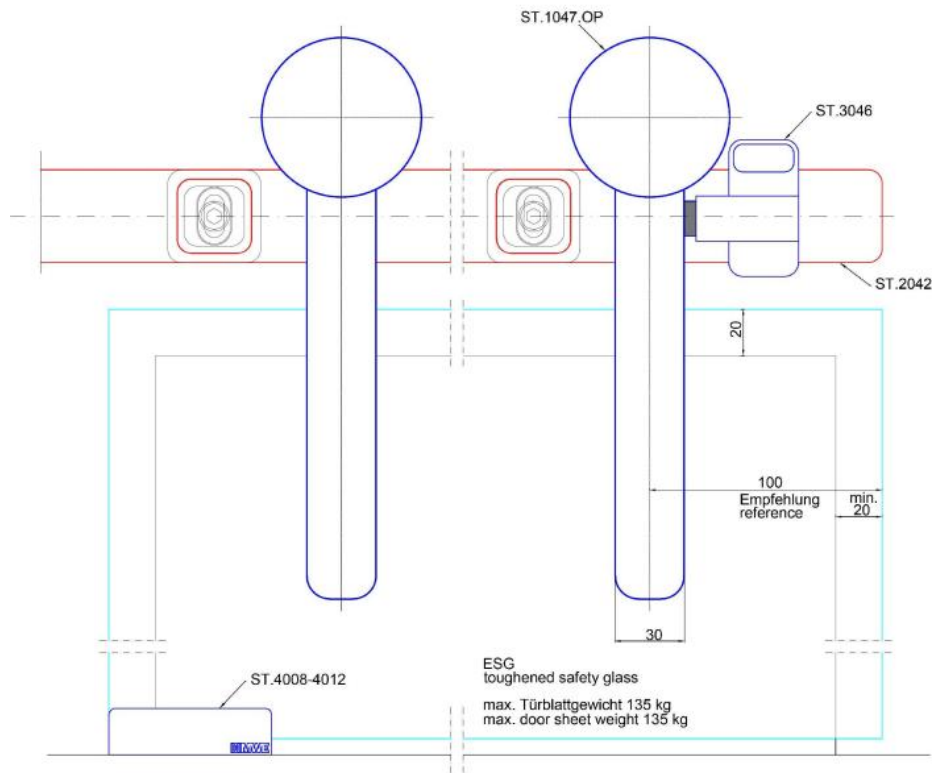

38.00045.12

MWE Opus Schiebetür Komplet-Set

Material: inox V2A
Finish: brushed
Mounting: wall assembly
Glass thickness: 8 - 12.76 mm
Sales unit (SU): St
Unit package: 1.00
Bar length (L): 2000 mm
Carrying capacity: 135 kg/set

Set enthält: 1 x Laufschiene 2000 mm, 4 x Wandbefestigung, 2 x Rollwagen, 2 x Stopper, 1 x Bodenführung

Empfehlung
100 mm