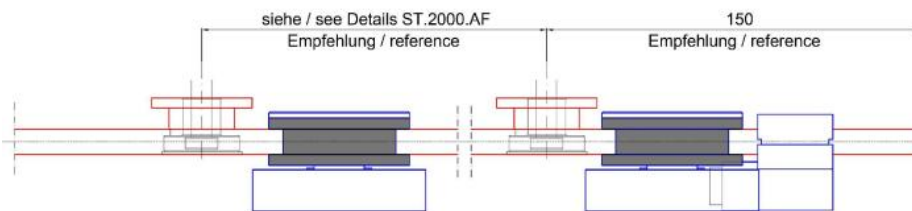

38.00045.12

MWE Opus set complet pour porte coulissante

Matériau:	inox V2A
Finition:	brossé
Montage:	montage mural
Épaisseur du verre:	8 - 12.76 mm
Unité de vente (UV):	St
unité d'emballage (UE):	1.00
Longueur barre (L):	2000 mm
Capacité de charge:	135 kg/garniture

set contient: 1 x rail de roulement 2000 mm, 4 x pièce fixation murale, 2 x chariot de roulement, 2 x arrêt, 1 x guide inférieur

Empfehlung
100 mm