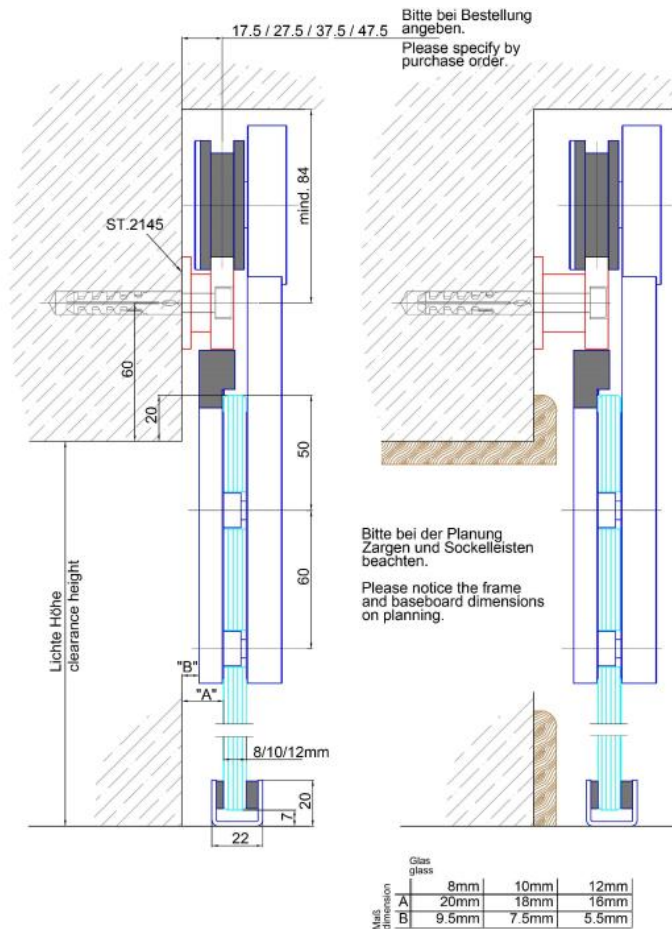

38.00045.12

MWE Opus set complet pour porte coulissante

Matériau:	inox V2A
Finition:	brossé
Montage:	montage mural
Épaisseur du verre:	8 - 12.76 mm
Unité de vente (UV):	St
unité d'emballage (UE):	1.00
Longueur barre (L):	2000 mm
Capacité de charge:	135 kg/garniture

set contient: 1 x rail de roulement 2000 mm, 4 x pièce fixation murale, 2 x chariot de roulement, 2 x arrêt, 1 x guide inférieur

Empfehlung
100 mm