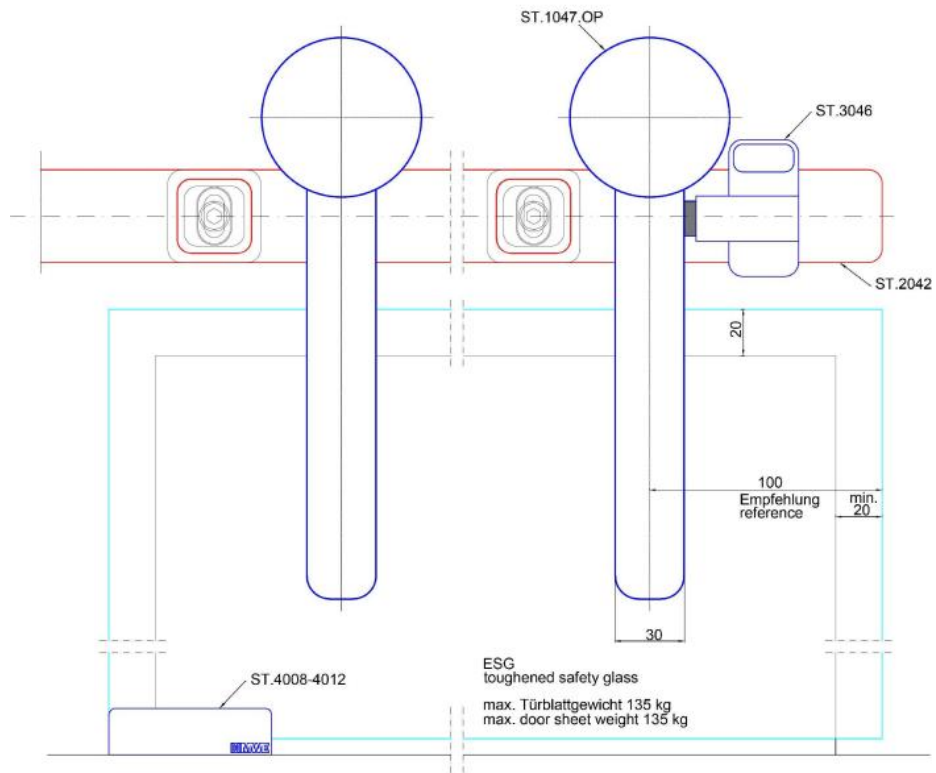

38.00045.12

MWE Opus set complet pour porte coulissante

Matériau:	inox V2A
Finition:	brossé
Montage:	montage mural
Épaisseur du verre:	8 - 12.76 mm
Unité de vente (UV):	St
unité d'emballage (UE):	1.00
Longueur barre (L):	2000 mm
Capacité de charge:	135 kg/garniture

set contient: 1 x rail de roulement 2000 mm, 4 x pièce fixation murale, 2 x chariot de roulement, 2 x arrêt, 1 x guide inférieur

Empfehlung
100 mm