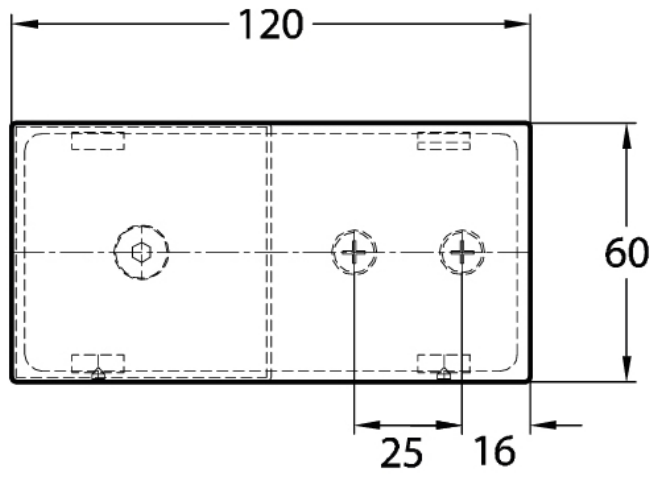

**15.07498.07**

**Connecteur Milano Original / Premium Original**

Matériau: laiton  
Finition: BlackLine RAL 9005 mat  
Montage: verre/mur 180°  
Épaisseur du verre: 8 mm  
Unité de vente (UV): St  
unité d'emballage (UE): 1.00  
Forme: carré  
Mesures: 60 x 120 mm

livré sans vis de montage

Variante 1  
Variation 1

Variante 2  
Variation 2