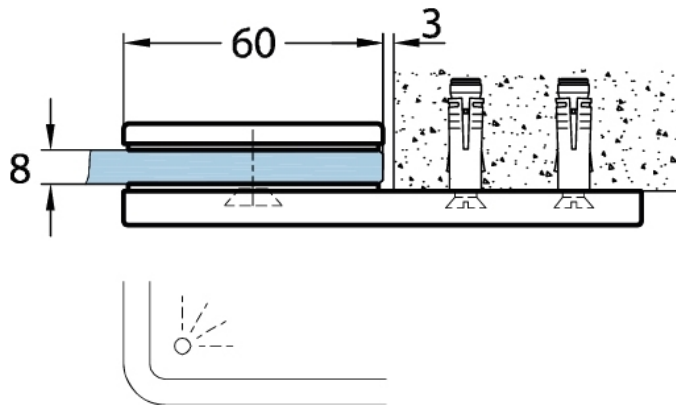

**15.07498.07**

**Connecteur Milano Original / Premium Original**

Matériau: laiton  
Finition: BlackLine RAL 9005 mat  
Montage: verre/mur 180°  
Épaisseur du verre: 8 mm  
Unité de vente (UV): St  
unité d'emballage (UE): 1.00  
Forme: carré  
Mesures: 60 x 120 mm

livré sans vis de montage

Variante 1  
Variation 1

Variante 2  
Variation 2