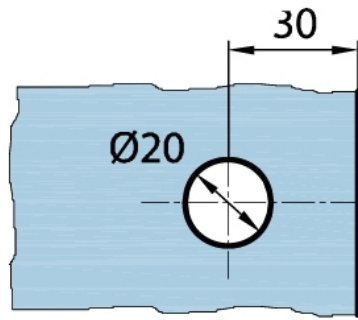

**15.07498.07**

**Connecteur Milano Original / Premium Original**

Matériau: laiton  
Finition: BlackLine RAL 9005 mat  
Montage: verre/mur 180°  
Épaisseur du verre: 8 mm  
Unité de vente (UV): St  
unité d'emballage (UE): 1.00  
Forme: carré  
Mesures: 60 x 120 mm

livré sans vis de montage

Variante 1  
Variation 1

Variante 2  
Variation 2