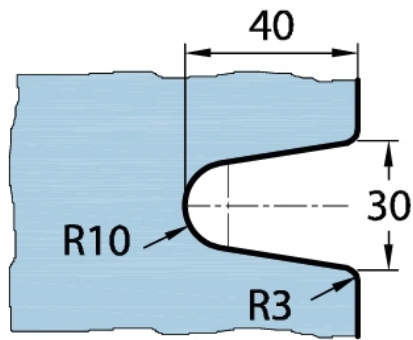

**15.07498.07**

**Connecteur Milano Original / Premium Original**

Matériau: laiton  
Finition: BlackLine RAL 9005 mat  
Montage: verre/mur 180°  
Épaisseur du verre: 8 mm  
Unité de vente (UV): St  
unité d'emballage (UE): 1.00  
Forme: carré  
Mesures: 60 x 120 mm

livré sans vis de montage

Variante 1  
Variation 1

Variante 2  
Variation 2