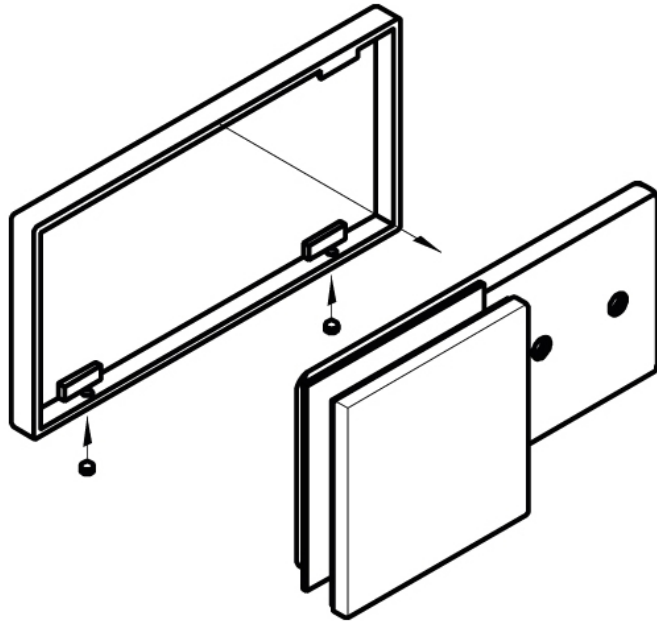

**15.07498.07**

**Connecteur Milano Original / Premium Original**

Matériau: laiton  
Finition: BlackLine RAL 9005 mat  
Montage: verre/mur 180°  
Épaisseur du verre: 8 mm  
Unité de vente (UV): St  
unité d'emballage (UE): 1.00  
Forme: carré  
Mesures: 60 x 120 mm

livré sans vis de montage

Variante 1  
Variation 1

Variante 2  
Variation 2