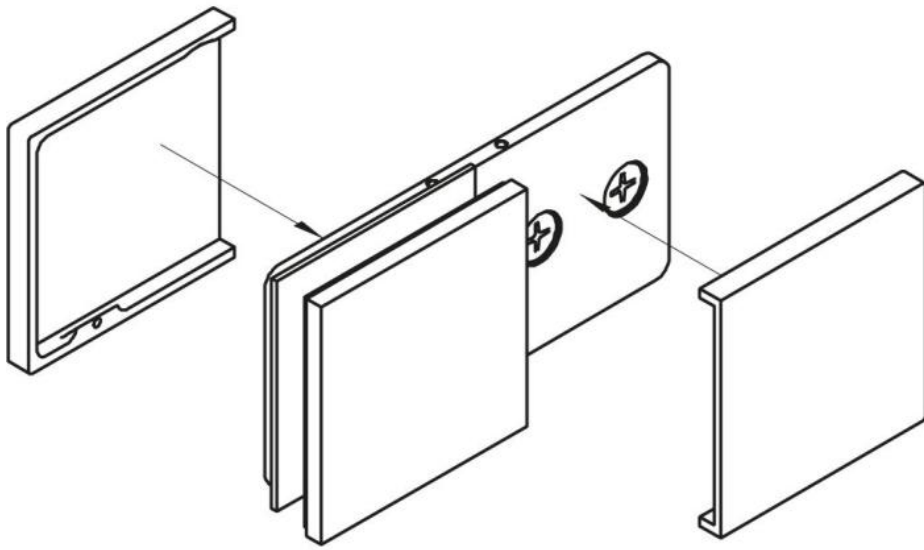

15.07497.07

Connecteur Milano Original / Premium Original avec Cache

Matériau: laiton
Finition: BlackLine RAL 9005 mat
Montage: verre/mur 180°
Épaisseur du verre: 8 mm
Unité de vente (UV): St
unité d'emballage (UE): 1.00
Forme: carré
Mesures: 60 x 120 mm

livré sans vis de montage

Glasbearbeitung