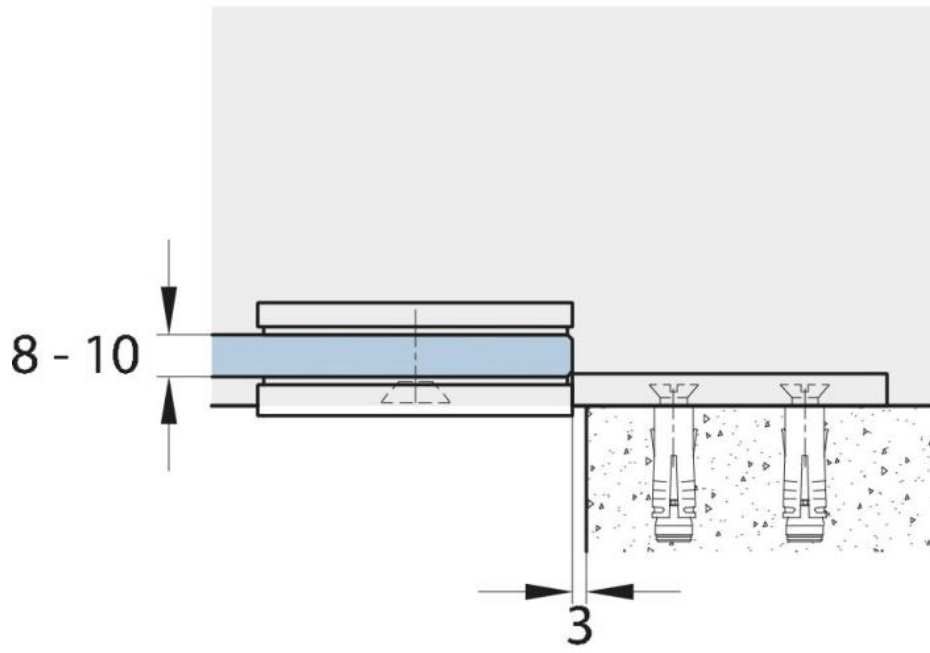

15.07497.07

Connecteur Milano Original / Premium Original avec Cache

Matériau: laiton
Finition: BlackLine RAL 9005 mat
Montage: verre/mur 180°
Épaisseur du verre: 8 mm
Unité de vente (UV): St
unité d'emballage (UE): 1.00
Forme: carré
Mesures: 60 x 120 mm

livré sans vis de montage

Glasbearbeitung