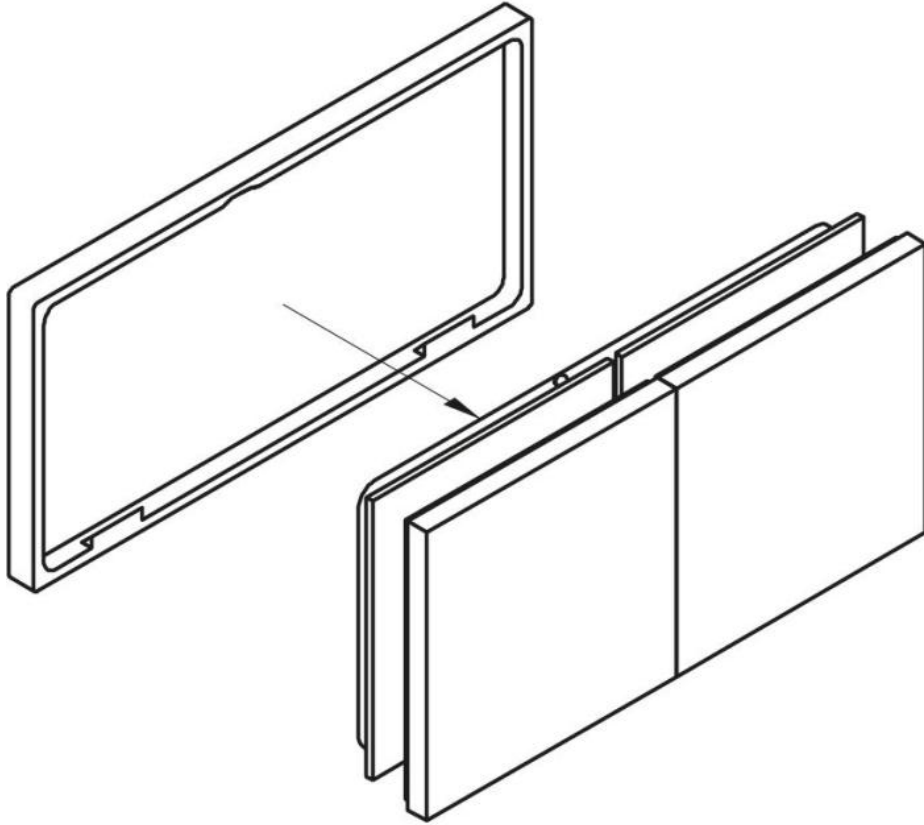

15.07499.07

Connecteur Milano Original / Premium Original avec Cache

Matériau: laiton
Finition: BlackLine RAL 9005 mat
Montage: verre/verre 180°
Épaisseur du verre: 8 mm
Unité de vente (UV): St
unité d'emballage (UE): 1.00
Forme: carré
Mesures: 60 x 120 mm

livré sans vis de montage

Glasbearbeitung