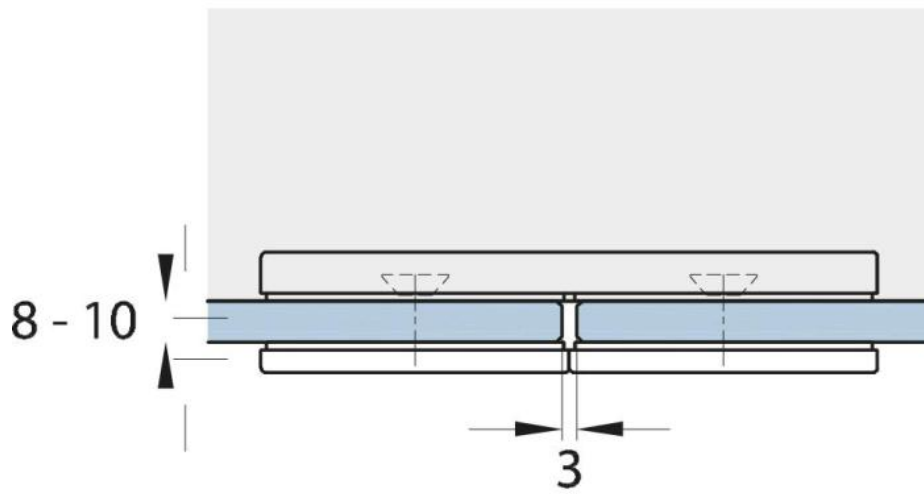

15.07499.07

Connecteur Milano Original / Premium Original avec Cache

Matériau: laiton
Finition: BlackLine RAL 9005 mat
Montage: verre/verre 180°
Épaisseur du verre: 8 mm
Unité de vente (UV): St
unité d'emballage (UE): 1.00
Forme: carré
Mesures: 60 x 120 mm

livré sans vis de montage

Glasbearbeitung