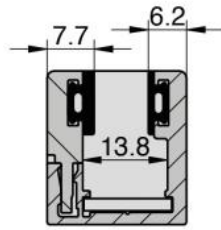

61.46021.57

Profil Atrium mit Clipblende für Festverglasung

Material:	Aluminium
Ausführung:	Messing-gebürstet-Effekt PVD
Montage:	Glas/Wand
Glasstärke:	8 / 8.76 / 10 mm
Verkaufseinheit (VE):	m
Packungseinheit (PE):	1.00
Form:	eckig
Masse:	6040 mm
Stangenlänge (L):	Nach Mass

2-teilig, einfache und schnelle Montage mit 2 Dichtungen, Dichtungen bitte separat bestellen

COUPE A-A

COUPE B-B