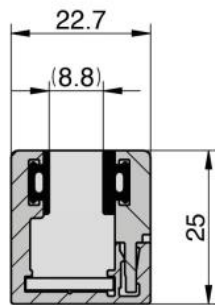

61.46021.57

Profil Atrium mit Clipblende für Festverglasung

Material:	Aluminium
Ausführung:	Messing-gebürstet-Effekt PVD
Montage:	Glas/Wand
Glasstärke:	8 / 8.76 / 10 mm
Verkaufseinheit (VE):	m
Packungseinheit (PE):	1.00
Form:	eckig
Masse:	6040 mm
Stangenlänge (L):	Nach Mass

2-teilig, einfache und schnelle Montage mit 2 Dichtungen, Dichtungen bitte separat bestellen

COUPE A-A

COUPE B-B