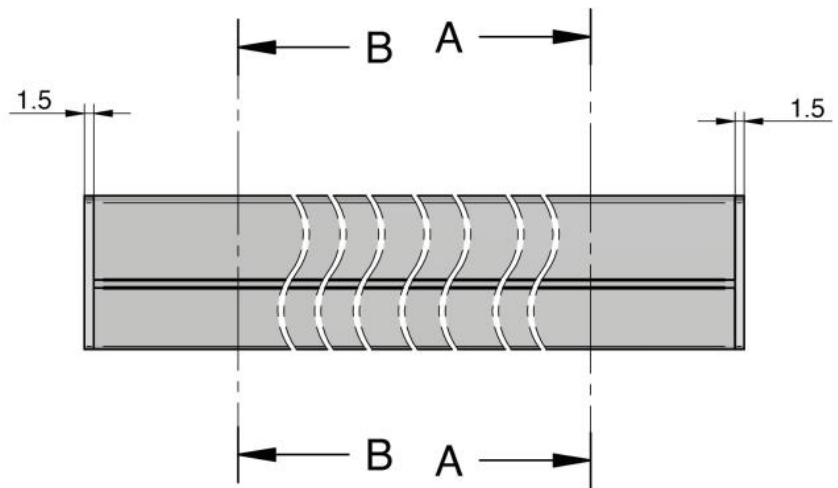

61.46021.57

Profil Atrium mit Clipblende für Festverglasung

Material:	Aluminium
Ausführung:	Messing-gebürstet-Effekt PVD
Montage:	Glas/Wand
Glasstärke:	8 / 8.76 / 10 mm
Verkaufseinheit (VE):	m
Packungseinheit (PE):	1.00
Form:	eckig
Masse:	6040 mm
Stangenlänge (L):	Nach Mass

2-teilig, einfache und schnelle Montage mit 2 Dichtungen, Dichtungen bitte separat bestellen

COUPE A-A

COUPE B-B