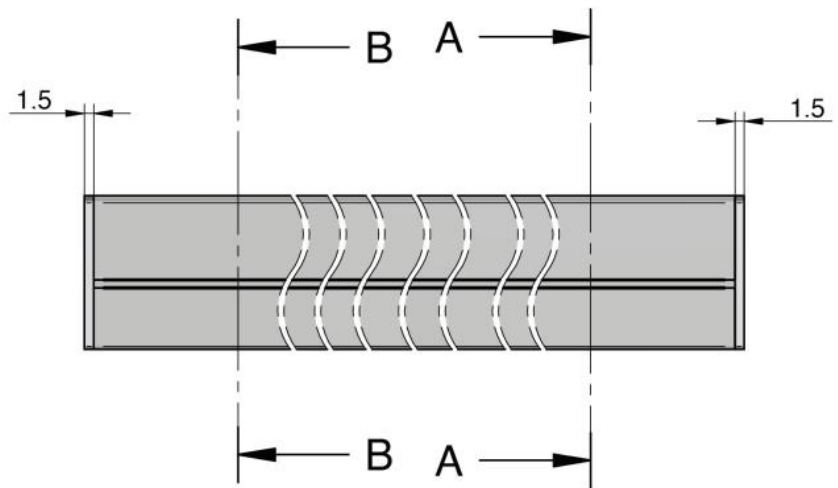

61.46021.61

Profil Atrium mit Clipblende für Festverglasung

Material:	Aluminium
Ausführung:	verchromt poliert
Montage:	Glas/Wand
Glasstärke:	8 / 8.76 / 10 mm
Verkaufseinheit (VE):	m
Packungseinheit (PE):	1.00
Form:	eckig
Masse:	6040 mm
Stangenlänge (L):	Nach Mass

2-teilig, einfache und schnelle Montage mit 2 Dichtungen, Dichtungen bitte separat bestellen

COUPE A-A

COUPE B-B