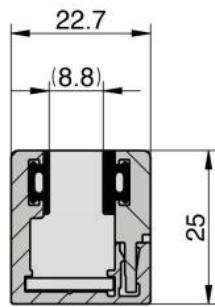

61.46021.61

Profil Atrium mit Clipblende für Festverglasung

Material:	Aluminium
Ausführung:	verchromt poliert
Montage:	Glas/Wand
Glasstärke:	8 / 8.76 / 10 mm
Verkaufseinheit (VE):	m
Packungseinheit (PE):	1.00
Form:	eckig
Masse:	6040 mm
Stangenlänge (L):	Nach Mass

2-teilig, einfache und schnelle Montage mit 2 Dichtungen, Dichtungen bitte separat bestellen

COUPE A-A

COUPE B-B