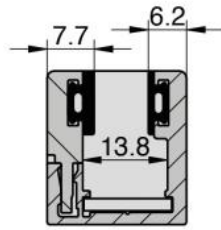

61.46021.61

Profil Atrium mit Clipblende für Festverglasung

Material:	Aluminium
Ausführung:	verchromt poliert
Montage:	Glas/Wand
Glasstärke:	8 / 8.76 / 10 mm
Verkaufseinheit (VE):	m
Packungseinheit (PE):	1.00
Form:	eckig
Masse:	6040 mm
Stangenlänge (L):	Nach Mass

2-teilig, einfache und schnelle Montage mit 2 Dichtungen, Dichtungen bitte separat bestellen

COUPE A-A

COUPE B-B