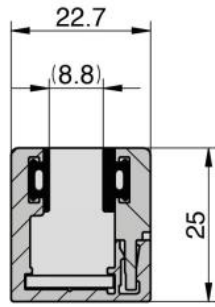

61.46022.01

Endstück für Profil Atrium

Material: Messing
Ausführung: verchromt poliert
Montage: links
Verkaufseinheit (VE): St
Packungseinheit (PE): 1.00
Masse: 25 x 22,7 mm

Endstück A - A Links

COUPE A-A