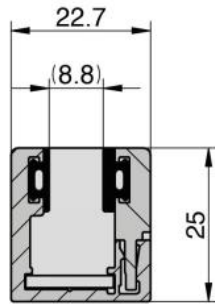

61.46022.01

Embout pour profil Atrium

Matériau: laiton
Finition: chromé poli
Montage: gauche
Unité de vente (UV): St
unité d'emballage (UE): 1.00
Mesures: 25 x 22,7 mm

embout coupe A - A Gauche

COUPE A-A