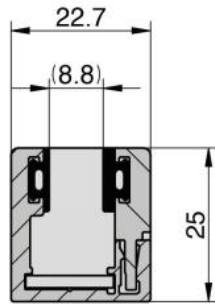

61.46022.02

Endstück für Profil Atrium

Material: Messing
Ausführung: matt velour
Montage: links
Verkaufseinheit (VE): St
Packungseinheit (PE): 1.00
Masse: 25 x 22,7 mm

Endstück A - A Links

COUPE A-A