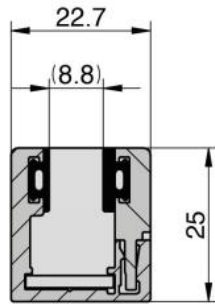

61.46022.04

Endstück für Profil Atrium

Material: Messing
Ausführung: Edelstahlleffekt
Montage: links
Verkaufseinheit (VE): St
Packungseinheit (PE): 1.00
Masse: 25 x 22,7 mm

Endstück A - A Links

COUPE A-A