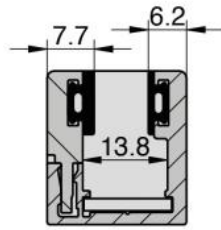

61.46023.01

Endstück für Profil Atrium

Material: Messing
Ausführung: verchromt poliert
Montage: rechts
Verkaufseinheit (VE): St
Packungseinheit (PE): 1.00
Masse: 25 x 22,7 mm

Endstück B - B Links

COUPE B-B