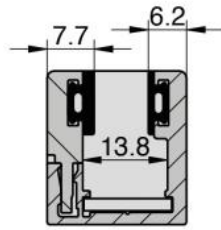

61.46023.02

Endstück für Profil Atrium

Material: Messing
Ausführung: matt velour
Montage: rechts
Verkaufseinheit (VE): St
Packungseinheit (PE): 1.00
Masse: 25 x 22,7 mm

Endstück B - B Links

COUPE B-B