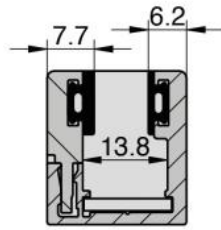

61.46023.02

Embout pour profil Atrium

Matériau: laiton
Finition: mat velour
Montage: droite
Unité de vente (UV): St
unité d'emballage (UE): 1.00
Mesures: 25 x 22,7 mm

embout coupe B - B Gauche

COUPE B-B