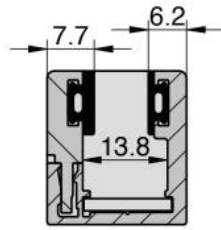

61.46023.04

Endstück für Profil Atrium

Material: Messing
Ausführung: Edelstahlleffekt
Montage: rechts
Verkaufseinheit (VE): St
Packungseinheit (PE): 1.00
Masse: 25 x 22,7 mm

Endstück B - B Links

COUPE B-B