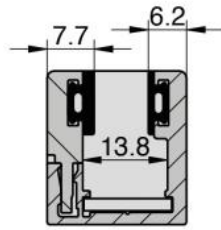

61.46023.07

Endstück für Profil Atrium

Material: Messing
Ausführung: schwarz
Montage: rechts
Verkaufseinheit (VE): St
Packungseinheit (PE): 1.00
Masse: 25 x 22,7 mm

Endstück B - B Links

COUPE B-B