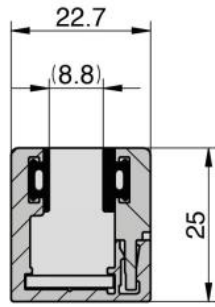

61.46022.07

Endstück für Profil Atrium

Material: Messing
Ausführung: schwarz
Montage: links
Verkaufseinheit (VE): St
Packungseinheit (PE): 1.00
Masse: 25 x 22,7 mm

Endstück A - A Links

COUPE A-A