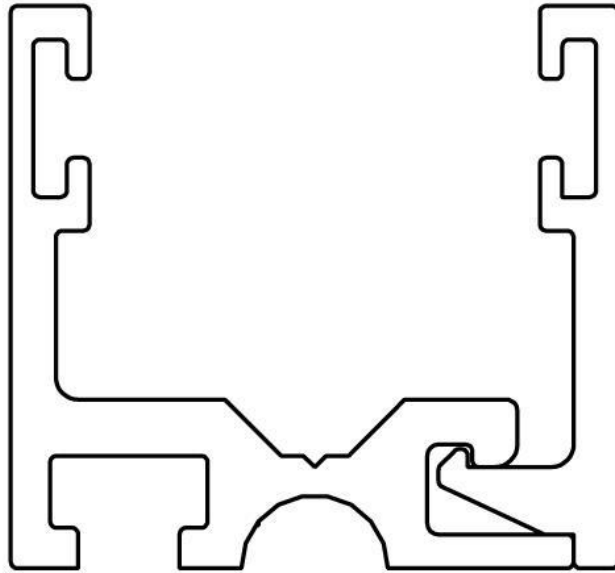

31.87047.22

Profil de serrage pour verre fixe pour Fluido+ 70 et 110

Matériau: aluminium
Finition: éloxé naturel EV1
Montage: montage sol
Épaisseur du verre: 8 - 13.52 mm
Unité de vente (UV): St
unité d'emballage (UE): 1.00
Longueur barre (L): 2900 mm

$$A = H - 48$$

$$[A = H - 1\ 7/8"]$$