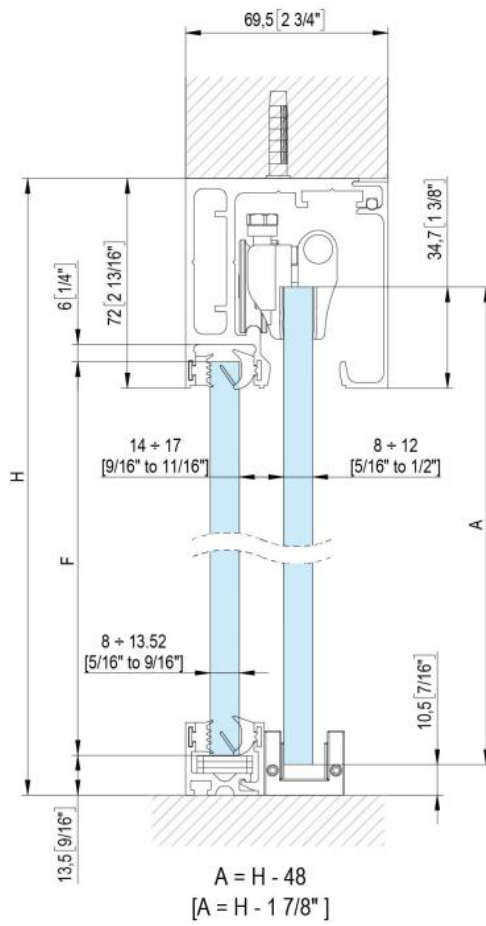

31.87047.22

Profil de serrage pour verre fixe pour Fluido+ 70 et 110

Matériau: aluminium
Finition: éloxé naturel EV1
Montage: montage sol
Épaisseur du verre: 8 - 13.52 mm
Unité de vente (UV): St
unité d'emballage (UE): 1.00
Longueur barre (L): 2900 mm

$$A = H - 48$$

$$[A = H - 1\ 7/8"]$$