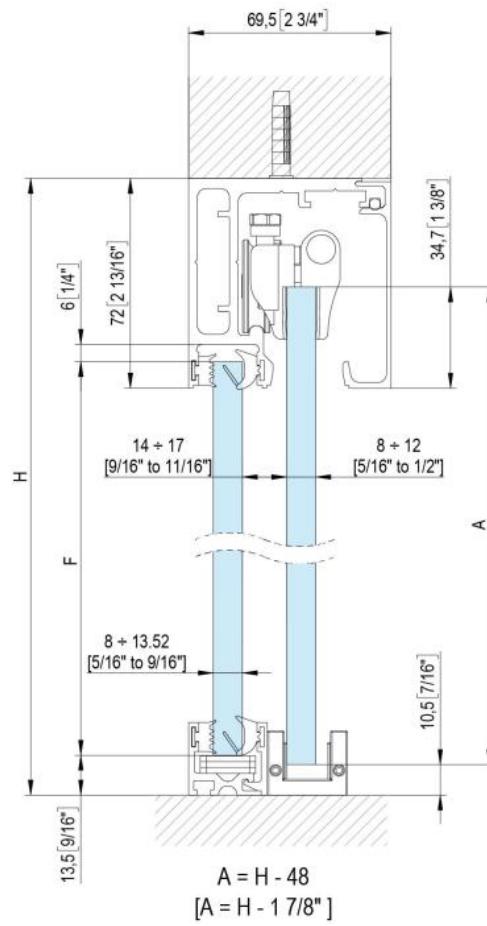

## 31.87047.27

### Klemmprofil für Festglas für Fluido+ 70 und 110

Material:	Aluminium
Ausführung:	schwarz eloxiert
Montage:	Bodenmontage
Glasstärke:	8 - 13.52 mm
Verkaufseinheit (VE):	St
Packungseinheit (PE):	1.00
Stangenlänge (L):	2900 mm

$$A = H - 48$$

$$[A = H - 1 \frac{7}{8} \text{ inches}]$$