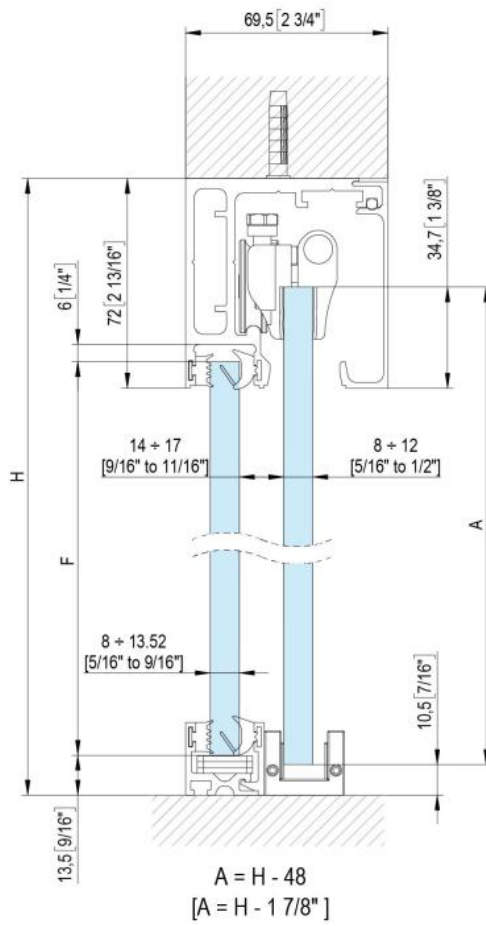

31.87047.27

Profil de serrage pour verre fixe pour Fluido+ 70 et 110

Matériau: aluminium
Finition: éloxé noir
Montage: montage sol
Épaisseur du verre: 8 - 13.52 mm
Unité de vente (UV): St
unité d'emballage (UE): 1.00
Longueur barre (L): 2900 mm

$$A = H - 48$$

$$[A = H - 1 \frac{7}{8} \text{ inches}]$$