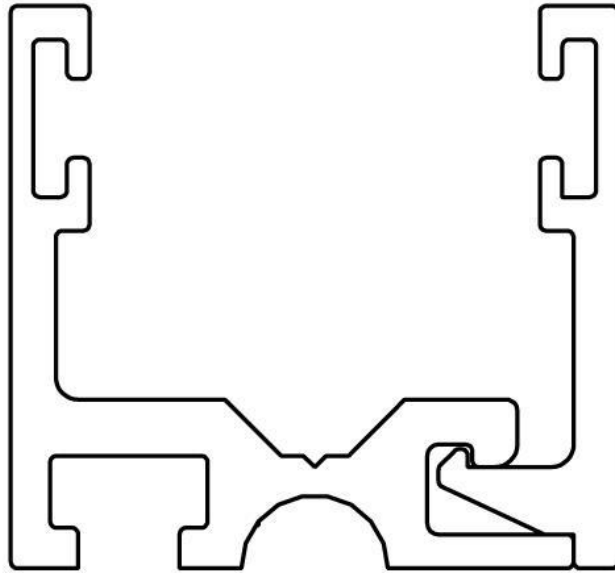

31.87047.27

Profil de serrage pour verre fixe pour Fluido+ 70 et 110

Matériau: aluminium
Finition: éloxé noir
Montage: montage sol
Épaisseur du verre: 8 - 13.52 mm
Unité de vente (UV): St
unité d'emballage (UE): 1.00
Longueur barre (L): 2900 mm

$$A = H - 48$$

$$[A = H - 1 \frac{7}{8} \text{ inches}]$$