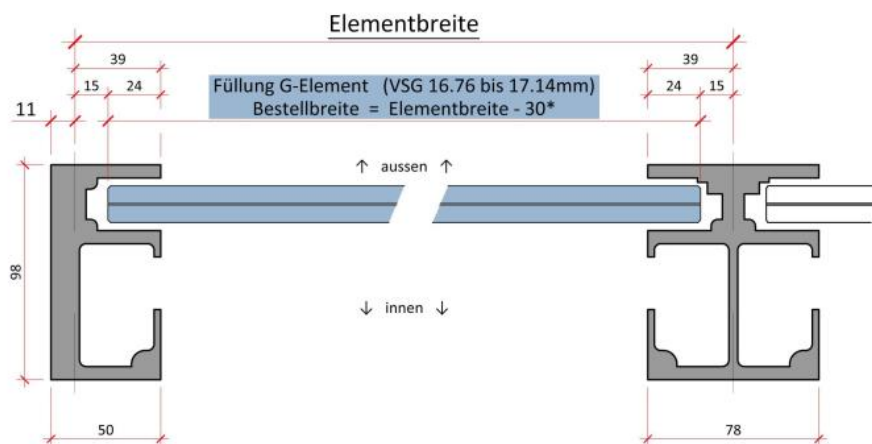

97.46810.22

SlideGlass, Startpfosten (ohne Windschutz)

Material:	Aluminium
Ausführung:	naturfarbig eloxiert EV1
Montage:	Bodenmontage
Glasstärke:	16.76 mm
Verkaufseinheit (VE):	St
Packungseinheit (PE):	1.00
Form:	eckig
Masse:	98 x 50 mm
Stangenlänge (L):	1100 mm

wird ohne Glas geliefert, statisch geprüft inkl. Nachweis für Elementbreite 400 - 1400 mm, erweiterbar durch Gleitstangen zu komplettem Windschutzgeländer, inkl. Gummidichtungen

Tabelle zur ermittlung der Füllungsmasse

gilt nur für Standardausführungen

Füllung	Stärke in mm	Breite in mm	Höhe in mm
G-Element	16.76 bis 17.14	Elementbreite - 30*	1044*

* Masse entsprechen der von uns empfohlenen Maximalabmessung.
Die Toleranzen der jeweiligen Hersteller sind bei der Massermittlung zwingend zu berücksichtigen.

Systemhöhe Pfosten (Geländerhöhe)
Standard - 1100