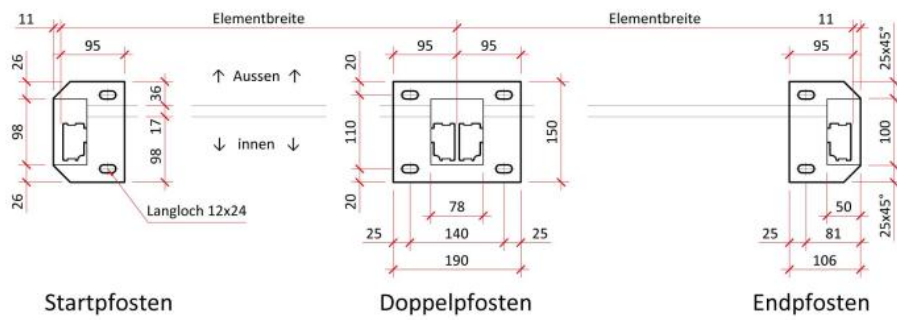

97.46810.22

SlideGlass, Startpfosten (ohne Windschutz)

Material:	Aluminium
Ausführung:	naturfarbig eloxiert EV1
Montage:	Bodenmontage
Glasstärke:	16.76 mm
Verkaufseinheit (VE):	St
Packungseinheit (PE):	1.00
Form:	eckig
Masse:	98 x 50 mm
Stangenlänge (L):	1100 mm

wird ohne Glas geliefert, statisch geprüft inkl. Nachweis für Elementbreite 400 - 1400 mm, erweiterbar durch Gleitstangen zu komplettem Windschutzgeländer, inkl. Gummidichtungen

Tabelle zur ermittlung der Füllungsmasse

gilt nur für Standardausführungen

Füllung	Stärke in mm	Breite in mm	Höhe in mm
G-Element	16.76 bis 17.14	Elementbreite - 30*	1044*

* Masse entsprechen der von uns empfohlenen Maximalabmessung.
Die Toleranzen der jeweiligen Hersteller sind bei der Massermittlung zwingend zu berücksichtigen.

Systemhöhe Pfosten (Geländerhöhe)
Standard - 1100