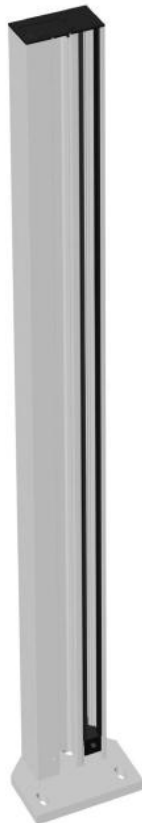

97.46810.22

SlideGlass, Startpfosten (ohne Windschutz)

Material:	Aluminium
Ausführung:	naturfarbig eloxiert EV1
Montage:	Bodenmontage
Glasstärke:	16.76 mm
Verkaufseinheit (VE):	St
Packungseinheit (PE):	1.00
Form:	eckig
Masse:	98 x 50 mm
Stangenlänge (L):	1100 mm

wird ohne Glas geliefert, statisch geprüft inkl. Nachweis für Elementbreite 400 - 1400 mm, erweiterbar durch Gleitstangen zu komplettem Windschutzgeländer, inkl. Gummidichtungen

Tabelle zur ermittlung der Füllungsmasse

gilt nur für Standardausführungen

Füllung	Stärke in mm	Breite in mm	Höhe in mm
G-Element	16.76 bis 17.14	Elementbreite - 30*	1044*

* Masse entsprechen der von uns empfohlenen Maximalabmessung.
Die Toleranzen der jeweiligen Hersteller sind bei der Massermittlung zwingend zu berücksichtigen.