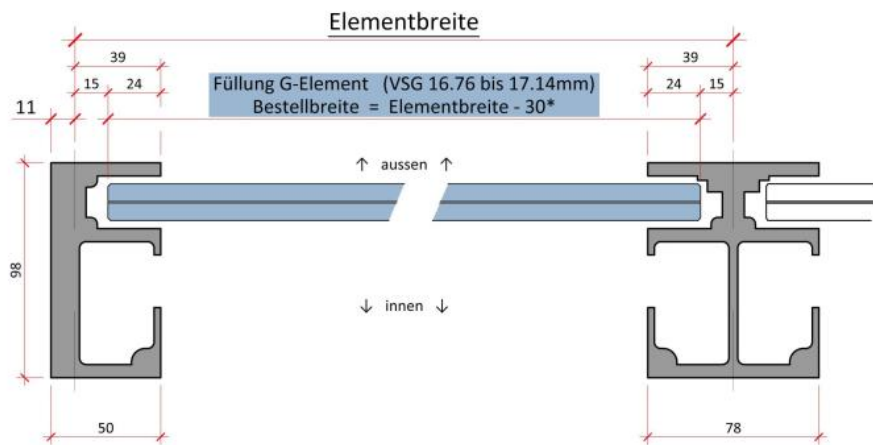

97.46811.22

SlideGlass, poteau central (sans brise-vent)

Matériau:	aluminium
Finition:	éloxé naturel EV1
Montage:	montage sol
Épaisseur du verre:	16.76 mm
Unité de vente (UV):	St
unité d'emballage (UE):	1.00
Forme:	carré
Mesures:	98 x 78 mm
Longueur barre (L):	1100 mm

livré sans verre, testé statiquement, justificatif inclus pour largeur de l'élément 400 - 1400 mm, extensible par barres coulissantes pour balustrade brise-vent complète, joints inclus

Tabelle zur ermittlung der Füllungsmasse

gilt nur für Standardausführungen

Füllung	Stärke in mm	Breite in mm	Höhe in mm
G-Element	16.76 bis 17.14	Elementbreite - 30*	1044*

* Masse entsprechen der von uns empfohlenen Maximalabmessung.
Die Toleranzen der jeweiligen Hersteller sind bei der Massermittlung zwingend zu berücksichtigen.

Systemhöhe Pfosten (Geländerhöhe)
Standard - 1100