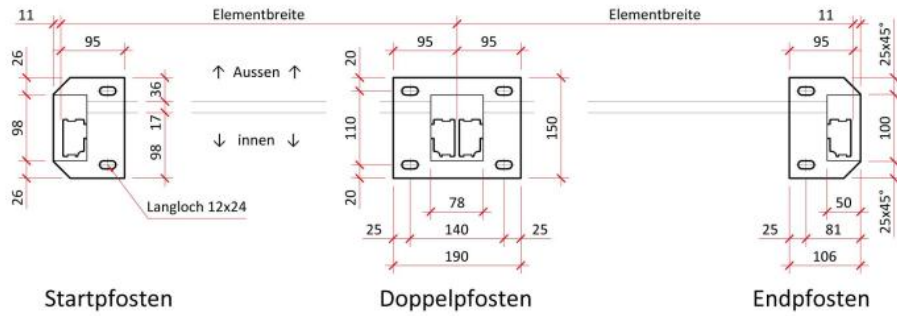

97.46811.22

SlideGlass, poteau central (sans brise-vent)

Matériau:	aluminium
Finition:	éloxé naturel EV1
Montage:	montage sol
Épaisseur du verre:	16.76 mm
Unité de vente (UV):	St
unité d'emballage (UE):	1.00
Forme:	carré
Mesures:	98 x 78 mm
Longueur barre (L):	1100 mm

livré sans verre, testé statiquement, justificatif inclus pour largeur de l'élément 400 - 1400 mm, extensible par barres coulissantes pour balustrade brise-vent complète, joints inclus

Tabelle zur ermittlung der Füllungsmasse

gilt nur für Standardausführungen

Füllung	Stärke in mm	Breite in mm	Höhe in mm
G-Element	16.76 bis 17.14	Elementbreite - 30*	1044*

* Masse entsprechen der von uns empfohlenen Maximalabmessung.
Die Toleranzen der jeweiligen Hersteller sind bei der Massermittlung zwingend zu berücksichtigen.

Systemhöhe Pfosten (Geländerhöhe)
Standard - 1100