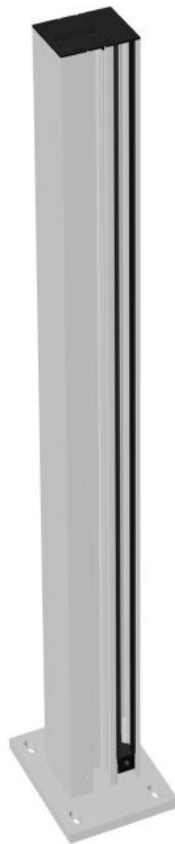

97.46811.22

SlideGlass, poteau central (sans brise-vent)

Matériau:	aluminium
Finition:	éloxé naturel EV1
Montage:	montage sol
Épaisseur du verre:	16.76 mm
Unité de vente (UV):	St
unité d'emballage (UE):	1.00
Forme:	carré
Mesures:	98 x 78 mm
Longueur barre (L):	1100 mm

livré sans verre, testé statiquement, justificatif inclus pour largeur de l'élément 400 - 1400 mm, extensible par barres coulissantes pour balustrade brise-vent complète, joints inclus

Tabelle zur ermittlung der Füllungsmasse

gilt nur für Standardausführungen

Füllung	Stärke in mm	Breite in mm	Höhe in mm
G-Element	16.76 bis 17.14	Elementbreite - 30*	1044*

* Masse entsprechen der von uns empfohlenen Maximalabmessung.
Die Toleranzen der jeweiligen Hersteller sind bei der Massermittlung zwingend zu berücksichtigen.