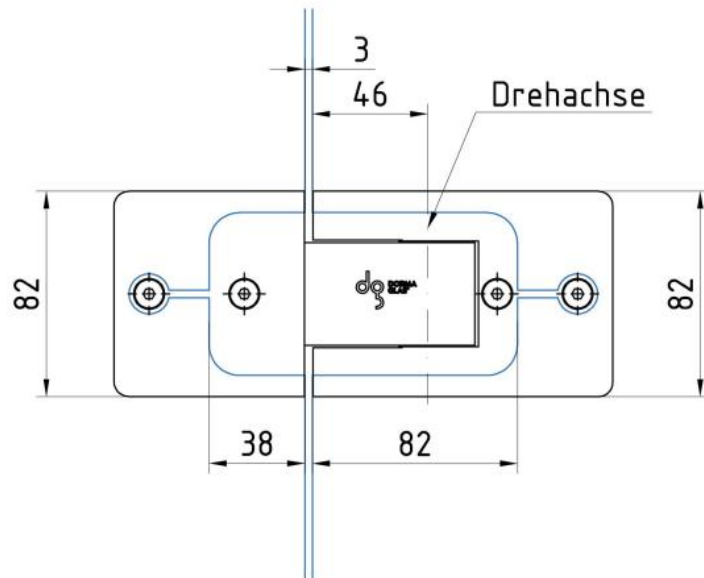

29.12710.24

MARCATO Motion, Set Hydraulikscharniere oben und unten

Material:	Aluminium
Ausführung:	Edelstahleffekt
Montage:	Glas/Glas
Glasstärke:	8 / 10 / 12 mm
Verkaufseinheit (VE):	St
Packungseinheit (PE):	1.00
Form:	eckig
Tragkraft:	65 kg/Paar

unten mit Hydraulikfunktion, oben mit Bremsfunktion, Öffnungswinkel max. 90°, selbstschliessend ab 70°, Schliessgeschwindigkeit einstellbar, max. Türbreite 1000 mm, max. Festglasbreite 1500 mm, nur für Innenbereich

Seitenteil

Türflügel