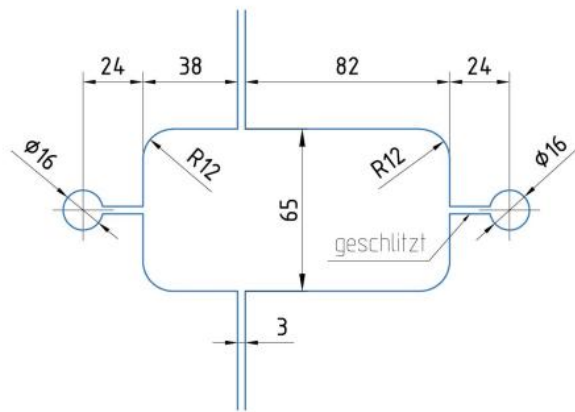

29.12710.24

MARCATO Motion, Set Hydraulikscharniere oben und unten

Material:	Aluminium
Ausführung:	Edelstahleffekt
Montage:	Glas/Glas
Glasstärke:	8 / 10 / 12 mm
Verkaufseinheit (VE):	St
Packungseinheit (PE):	1.00
Form:	eckig
Tragkraft:	65 kg/Paar

unten mit Hydraulikfunktion, oben mit Bremsfunktion, Öffnungswinkel max. 90°, selbstschliessend ab 70°, Schliessgeschwindigkeit einstellbar, max. Türbreite 1000 mm, max. Festglasbreite 1500 mm, nur für Innenbereich

Seitenteil

Türflügel