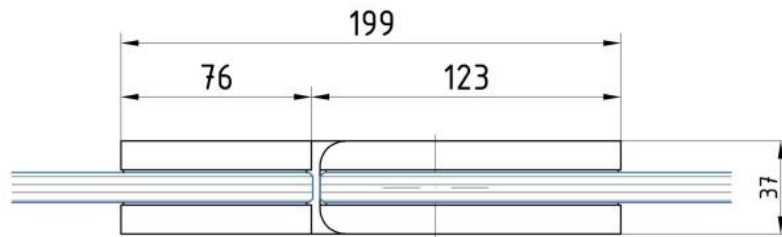

29.12710.24

MARCATO Motion, Set Hydraulikscharniere oben und unten

Material:	Aluminium
Ausführung:	Edelstahleffekt
Montage:	Glas/Glas
Glasstärke:	8 / 10 / 12 mm
Verkaufseinheit (VE):	St
Packungseinheit (PE):	1.00
Form:	eckig
Tragkraft:	65 kg/Paar

unten mit Hydraulikfunktion, oben mit Bremsfunktion, Öffnungswinkel max. 90°, selbstschliessend ab 70°, Schliessgeschwindigkeit einstellbar, max. Türbreite 1000 mm, max. Festglasbreite 1500 mm, nur für Innenbereich

Seitenteil

Türflügel