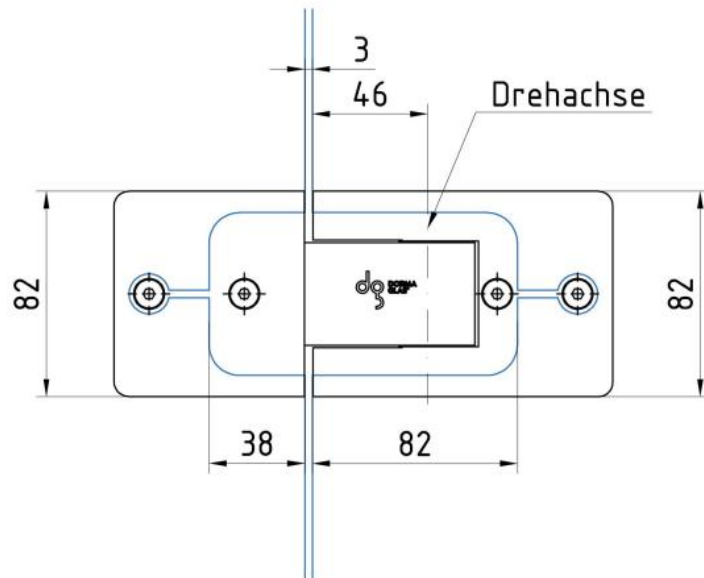

29.12710.24

MARCATO Motion, set charnières hydrauliques supérieures et inférieures

Matériau:	aluminium
Finition:	effet inox
Montage:	verre/verre
Épaisseur du verre:	8 / 10 / 12 mm
Unité de vente (UV):	St
unité d'emballage (UE):	1.00
Forme:	carré
Capacité de charge:	65 kg/paire

charnière inférieure avec fonction hydraulique, charnière supérieure avec fonction de freinage, angle d'ouverture max. 90°, fermeture automatique à partir de 70°, vitesse de fermeture réglable, largeur de porte max. 1000 mm, largeur max. du verre fixe 1500 mm, uniquement pour l'intérieur

Seitenteil

Türflügel