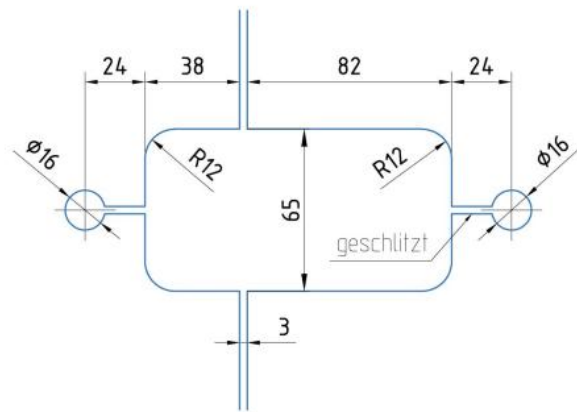

29.12710.24

MARCATO Motion, set charnières hydrauliques supérieures et inférieures

Matériau:	aluminium
Finition:	effet inox
Montage:	verre/verre
Épaisseur du verre:	8 / 10 / 12 mm
Unité de vente (UV):	St
unité d'emballage (UE):	1.00
Forme:	carré
Capacité de charge:	65 kg/paire

charnière inférieure avec fonction hydraulique, charnière supérieure avec fonction de freinage, angle d'ouverture max. 90°, fermeture automatique à partir de 70°, vitesse de fermeture réglable, largeur de porte max. 1000 mm, largeur max. du verre fixe 1500 mm, uniquement pour l'intérieur

Seitenteil

Türflügel