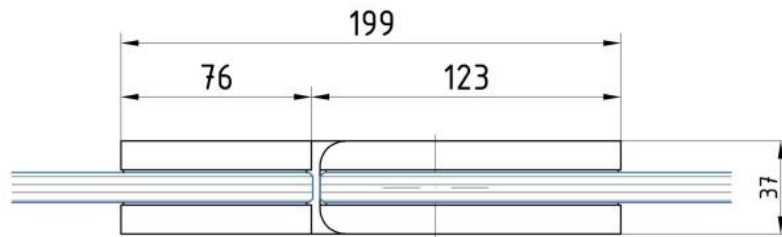

29.12710.24

MARCATO Motion, set charnières hydrauliques supérieures et inférieures

Matériau:	aluminium
Finition:	effet inox
Montage:	verre/verre
Épaisseur du verre:	8 / 10 / 12 mm
Unité de vente (UV):	St
unité d'emballage (UE):	1.00
Forme:	carré
Capacité de charge:	65 kg/paire

charnière inférieure avec fonction hydraulique, charnière supérieure avec fonction de freinage, angle d'ouverture max. 90°, fermeture automatique à partir de 70°, vitesse de fermeture réglable, largeur de porte max. 1000 mm, largeur max. du verre fixe 1500 mm, uniquement pour l'intérieur

Seitenteil

Türflügel