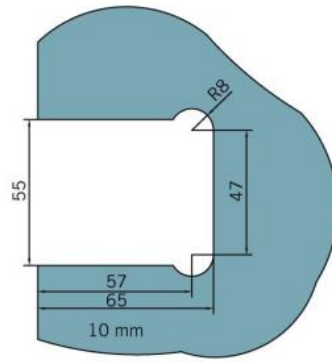

### Duschtürscharnier BF 112 XL mit beidseitiger Anschraubplatte

Material: brass  
Finish: chrome polished  
Mounting: glass/wall  
Glass thickness: 10 mm  
Sales unit (SU): St  
Unit package: 2.00  
Carrying capacity: 60 kg/pair

mehrfach und stufenlos einstellbare Nullstellung, Selbstschliessfunktion ab 20° (innen / aussen), nicht sichtbare Verschraubung

Tür I door