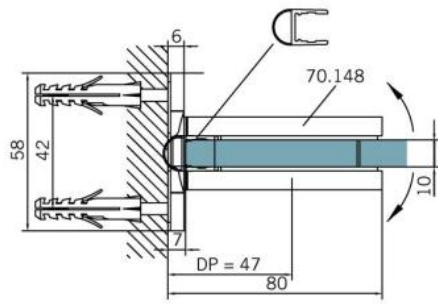

### Duschtürscharnier BF 112 XL mit beidseitiger Anschraubplatte

Material: brass  
Finish: chrome polished  
Mounting: glass/wall  
Glass thickness: 10 mm  
Sales unit (SU): St  
Unit package: 2.00  
Carrying capacity: 60 kg/pair

mehrfach und stufenlos einstellbare Nullstellung, Selbstschliessfunktion ab 20° (innen / aussen), nicht sichtbare Verschraubung

Tür I door