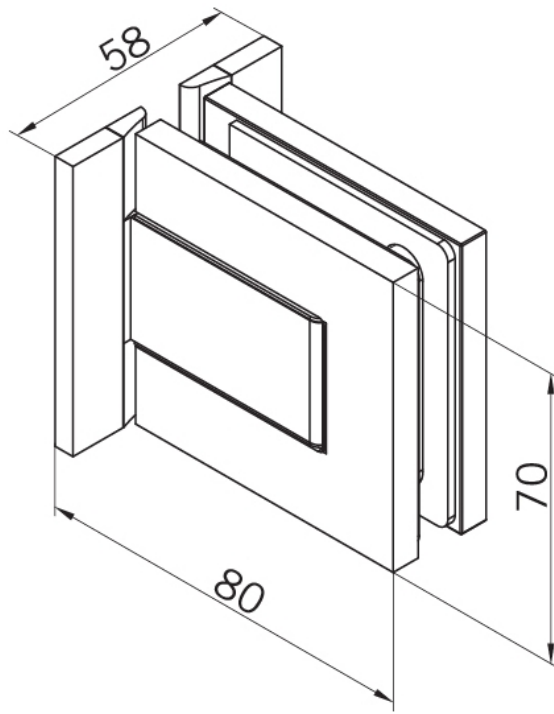

### Duschtürscharnier BF 112 XL mit beidseitiger Anschraubplatte

Material: brass  
Finish: chrome polished  
Mounting: glass/wall  
Glass thickness: 10 mm  
Sales unit (SU): St  
Unit package: 2.00  
Carrying capacity: 60 kg/pair

mehrfach und stufenlos einstellbare Nullstellung, Selbstschliessfunktion ab 20° (innen / aussen), nicht sichtbare Verschraubung

Tür I door