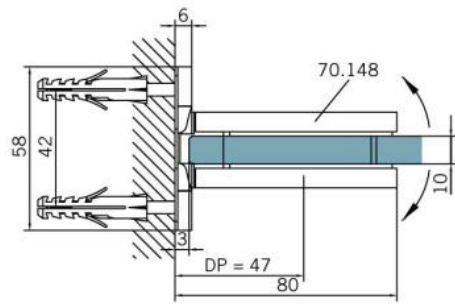

### Charnière de douche BF 112 XL avec platine de fixation double

Matériau:	laiton
Finition:	chromé poli
Montage:	verre/mur
Épaisseur du verre:	10 mm
Unité de vente (UV):	St
unité d'emballage (UE):	2.00
Capacité de charge:	60 kg/paire

arrêt indexé réglable, fermeture automatique de la porte à partir de +/- 20°, vis cachées, non visibles

Tür I door

Tür I door