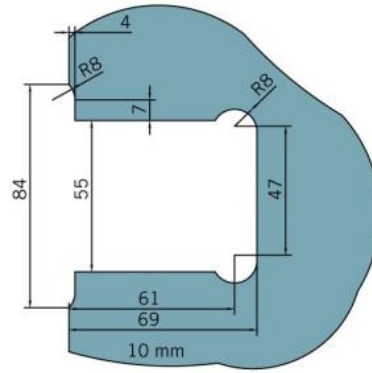

Tür I door

Tür I door