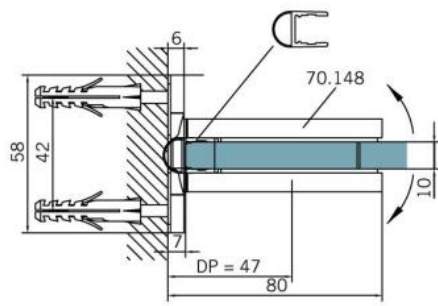

### Charnière de douche BF 112 XL avec platine de fixation double

Matériau:	laiton
Finition:	chromé poli
Montage:	verre/mur
Épaisseur du verre:	10 mm
Unité de vente (UV):	St
unité d'emballage (UE):	2.00
Capacité de charge:	60 kg/paire

arrêt indexé réglable, fermeture automatique de la porte à partir de +/- 20°, vis cachées, non visibles

Tür I door

Tür I door