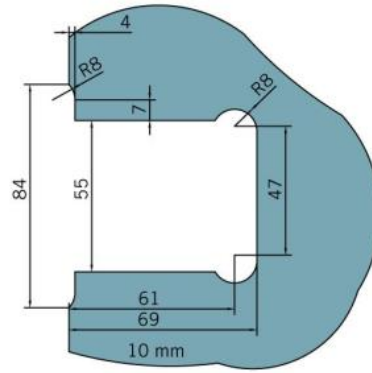

### Duschtürscharnier BF 112 XL mit beidseitiger Anschraubplatte

Material:	Messing
Ausführung:	Edelstahleffekt
Montage:	Glas/Wand
Glasstärke:	10 mm
Verkaufseinheit (VE):	St
Packungseinheit (PE):	2.00
Tragkraft:	60 kg/Paar

mehrfach und stufenlos einstellbare Nullstellung, Selbstschliessfunktion ab 20° (innen / aussen), nicht sichtbare Verschraubung

Tür I door

Tür I door