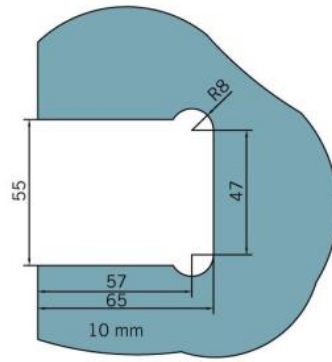

### Duschtürscharnier BF 112 XL mit beidseitiger Anschraubplatte

Material:	Messing
Ausführung:	Edelstahleffekt
Montage:	Glas/Wand
Glasstärke:	10 mm
Verkaufseinheit (VE):	St
Packungseinheit (PE):	2.00
Tragkraft:	60 kg/Paar

mehrfach und stufenlos einstellbare Nullstellung, Selbstschliessfunktion ab 20° (innen / aussen), nicht sichtbare Verschraubung

Tür I door

Tür I door