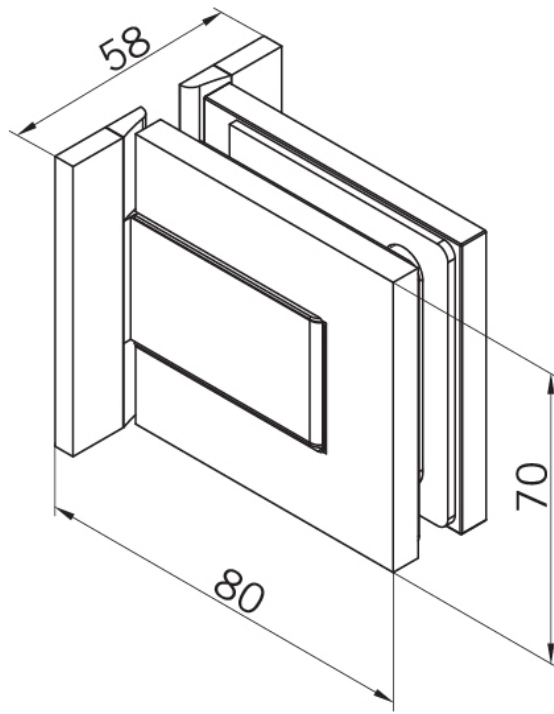

### Duschtürscharnier BF 112 XL mit beidseitiger Anschraubplatte

Material:	Messing
Ausführung:	Edelstahleffekt
Montage:	Glas/Wand
Glasstärke:	10 mm
Verkaufseinheit (VE):	St
Packungseinheit (PE):	2.00
Tragkraft:	60 kg/Paar

mehrfach und stufenlos einstellbare Nullstellung, Selbstschliessfunktion ab 20° (innen / aussen), nicht sichtbare Verschraubung

Tür I door

Tür I door