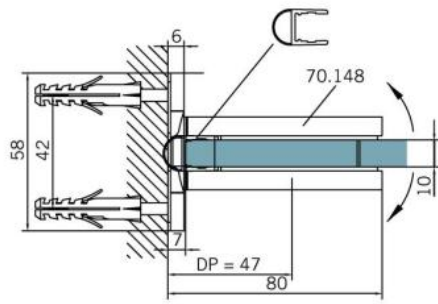

### Duschtürscharnier BF 112 XL mit beidseitiger Anschraubplatte

Material:	Messing
Ausführung:	Edelstahleffekt
Montage:	Glas/Wand
Glasstärke:	10 mm
Verkaufseinheit (VE):	St
Packungseinheit (PE):	2.00
Tragkraft:	60 kg/Paar

mehrfach und stufenlos einstellbare Nullstellung, Selbstschliessfunktion ab 20° (innen / aussen), nicht sichtbare Verschraubung

Tür I door

Tür I door