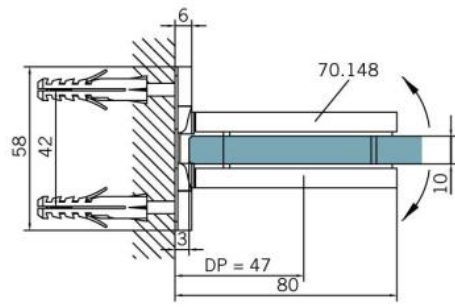

### Duschtürscharnier BF 112 XL mit beidseitiger Anschraubplatte

Material:	Messing
Ausführung:	Edelstahleffekt
Montage:	Glas/Wand
Glasstärke:	10 mm
Verkaufseinheit (VE):	St
Packungseinheit (PE):	2.00
Tragkraft:	60 kg/Paar

mehrfach und stufenlos einstellbare Nullstellung, Selbstschliessfunktion ab 20° (innen / aussen), nicht sichtbare Verschraubung

Tür I door

Tür I door