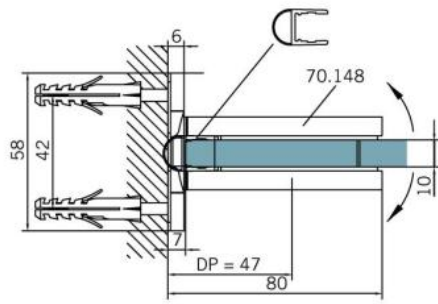

29.70148.04

Charnière de douche BF 112 XL avec platine de fixation double

Matériau:	laiton
Finition:	effet inox
Montage:	verre/mur
Épaisseur du verre:	10 mm
Unité de vente (UV):	St
unité d'emballage (UE):	2.00
Capacité de charge:	60 kg/paire

arrêt indexé réglable, fermeture automatique de la porte à partir de +/- 20°, vis cachées, non visibles

Tür I door

Tür I door