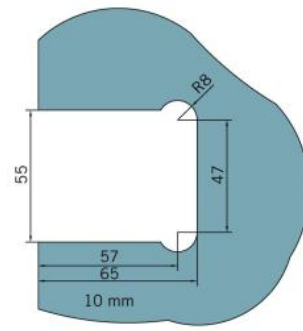

29.70150.01

Duschtürscharnier BF 112 XL

Material:	Messing
Ausführung:	verchromt poliert
Montage:	Glas/Wand
Glasstärke:	10 mm
Verkaufseinheit (VE):	St
Packungseinheit (PE):	2.00
Tragkraft:	60 kg/Paar

mehrfach und stufenlos einstellbare Nullstellung, Selbstschliessfunktion ab 20° (innen / aussen), nicht sichtbare Verschraubung