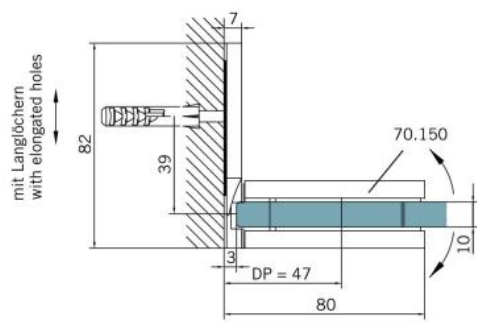

29.70150.01

Duschtürscharnier BF 112 XL

Material:	Messing
Ausführung:	verchromt poliert
Montage:	Glas/Wand
Glasstärke:	10 mm
Verkaufseinheit (VE):	St
Packungseinheit (PE):	2.00
Tragkraft:	60 kg/Paar

mehrfach und stufenlos einstellbare Nullstellung, Selbstschliessfunktion ab 20° (innen / aussen), nicht sichtbare Verschraubung

Tür I door