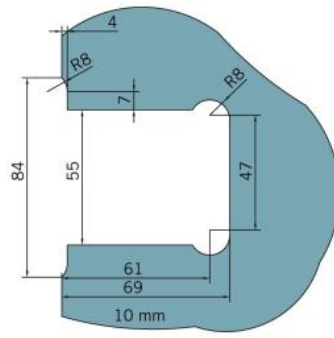

29.70150.01

Duschtürscharnier BF 112 XL

Material:	Messing
Ausführung:	verchromt poliert
Montage:	Glas/Wand
Glasstärke:	10 mm
Verkaufseinheit (VE):	St
Packungseinheit (PE):	2.00
Tragkraft:	60 kg/Paar

mehrfach und stufenlos einstellbare Nullstellung, Selbstschliessfunktion ab 20° (innen / aussen), nicht sichtbare Verschraubung