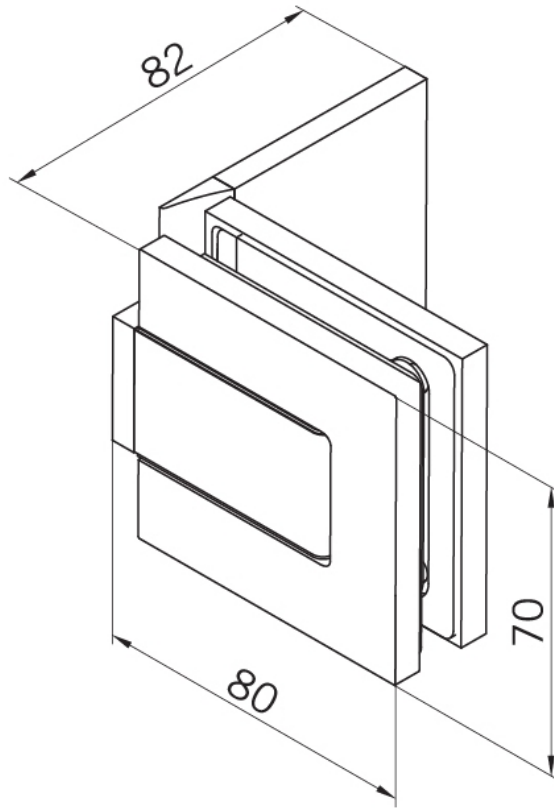

29.70150.01

Duschtürscharnier BF 112 XL

Material:	Messing
Ausführung:	verchromt poliert
Montage:	Glas/Wand
Glasstärke:	10 mm
Verkaufseinheit (VE):	St
Packungseinheit (PE):	2.00
Tragkraft:	60 kg/Paar

mehrfach und stufenlos einstellbare Nullstellung, Selbstschliessfunktion ab 20° (innen / aussen), nicht sichtbare Verschraubung

Tür I door