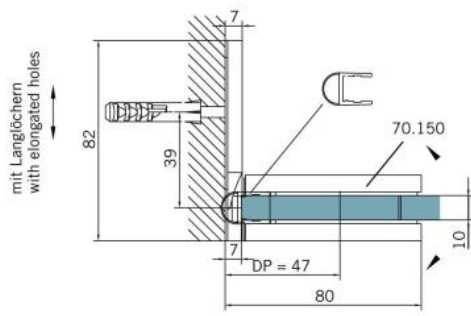

29.70150.01

Duschtürscharnier BF 112 XL

Material:	Messing
Ausführung:	verchromt poliert
Montage:	Glas/Wand
Glasstärke:	10 mm
Verkaufseinheit (VE):	St
Packungseinheit (PE):	2.00
Tragkraft:	60 kg/Paar

mehrfach und stufenlos einstellbare Nullstellung, Selbstschliessfunktion ab 20° (innen / aussen), nicht sichtbare Verschraubung

Tür I door