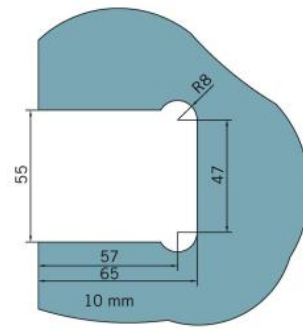

### Duschtürscharnier BF 112 XL

Material: brass  
Finish: chrome polished  
Mounting: glass/wall  
Glass thickness: 10 mm  
Sales unit (SU): St  
Unit package: 2.00  
Carrying capacity: 60 kg/pair

mehrfach und stufenlos einstellbare Nullstellung, Selbstschliessfunktion ab 20° (innen / aussen), nicht sichtbare Verschraubung