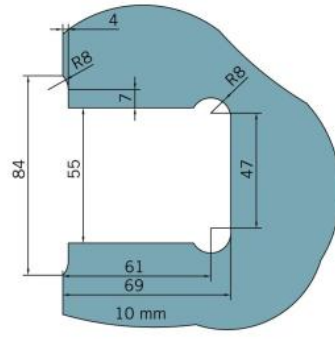

Tür I door

Tür I door