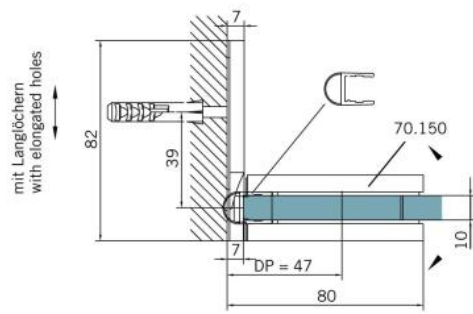

### Duschtürscharnier BF 112 XL

Material: brass  
Finish: chrome polished  
Mounting: glass/wall  
Glass thickness: 10 mm  
Sales unit (SU): St  
Unit package: 2.00  
Carrying capacity: 60 kg/pair

mehrfach und stufenlos einstellbare Nullstellung, Selbstschliessfunktion ab 20° (innen / aussen), nicht sichtbare Verschraubung