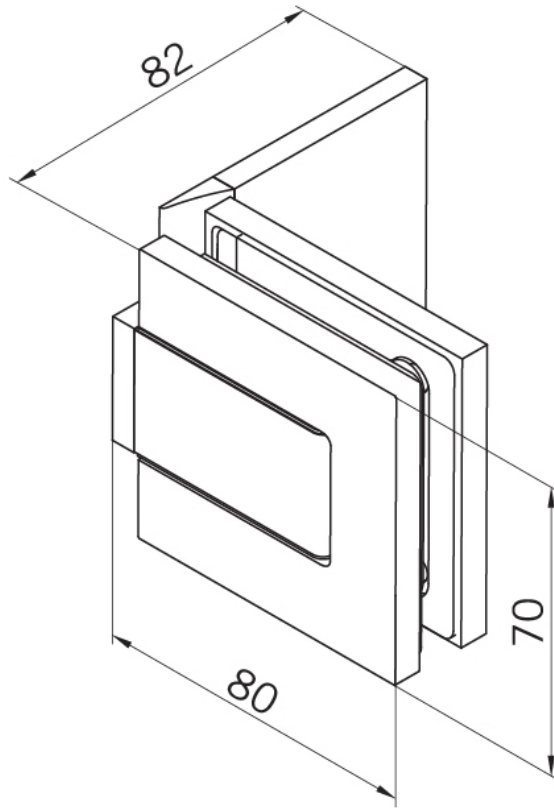

### Duschtürscharnier BF 112 XL

Material: brass  
Finish: chrome polished  
Mounting: glass/wall  
Glass thickness: 10 mm  
Sales unit (SU): St  
Unit package: 2.00  
Carrying capacity: 60 kg/pair

mehrfach und stufenlos einstellbare Nullstellung, Selbstschliessfunktion ab 20° (innen / aussen), nicht sichtbare Verschraubung