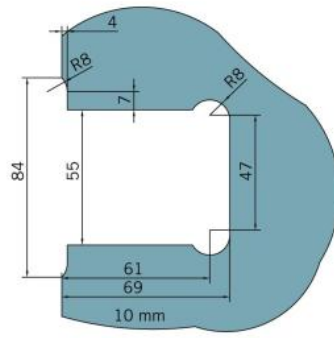

Tür | door

Tür I door