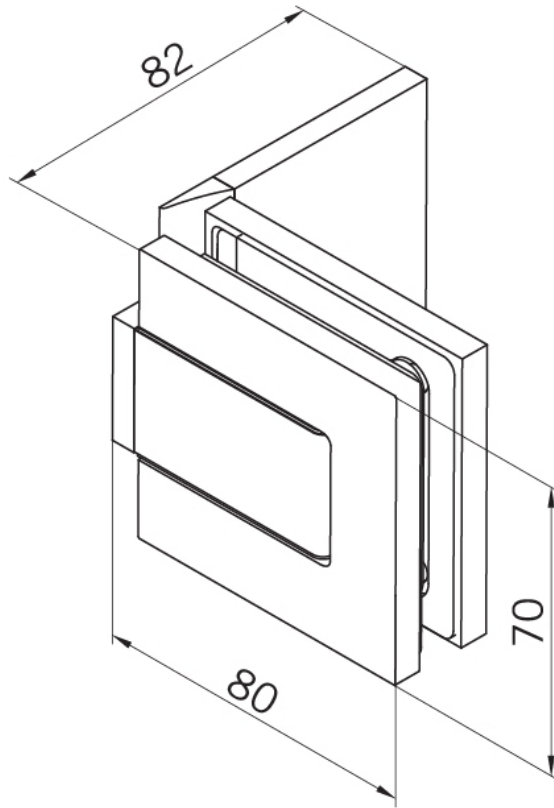

29.70150.04

Duschtürscharnier BF 112 XL

Material: brass
Finish: inox effect
Mounting: glass/wall
Glass thickness: 10 mm
Sales unit (SU): St
Unit package: 2.00
Carrying capacity: 60 kg/pair

mehrfach und stufenlos einstellbare Nullstellung, Selbstschliessfunktion ab 20° (innen / aussen), nicht sichtbare Verschraubung

Tür | door

Tür I door