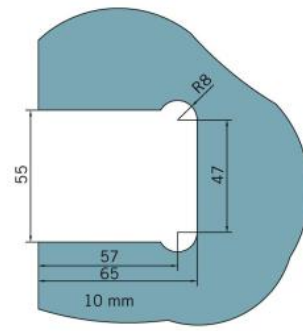

29.70150.04

Duschtürscharnier BF 112 XL

Material: brass
Finish: inox effect
Mounting: glass/wall
Glass thickness: 10 mm
Sales unit (SU): St
Unit package: 2.00
Carrying capacity: 60 kg/pair

mehrfach und stufenlos einstellbare Nullstellung, Selbstschliessfunktion ab 20° (innen / aussen), nicht sichtbare Verschraubung