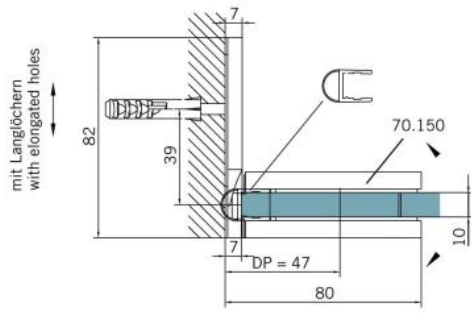

29.70150.04

Duschtürscharnier BF 112 XL

Material: brass
Finish: inox effect
Mounting: glass/wall
Glass thickness: 10 mm
Sales unit (SU): St
Unit package: 2.00
Carrying capacity: 60 kg/pair

mehrfach und stufenlos einstellbare Nullstellung, Selbstschliessfunktion ab 20° (innen / aussen), nicht sichtbare Verschraubung