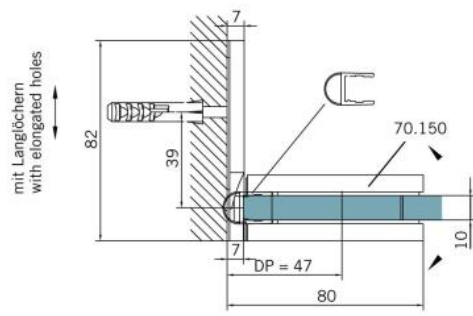

### Charnière de douche BF 112 XL

Matériau:	laiton
Finition:	effet inox
Montage:	verre/mur
Épaisseur du verre:	10 mm
Unité de vente (UV):	St
unité d'emballage (UE):	2.00
Capacité de charge:	60 kg/paire

arrêt indexé réglable, fermeture automatique de la porte à partir de +/- 20°, vis cachées, non visibles

Tür I door

Tür I door