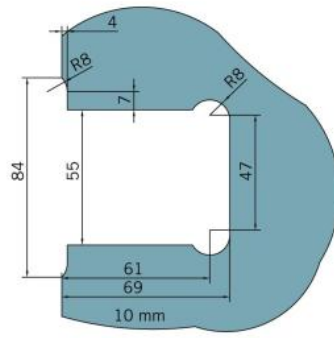

Tür I door

Tür I door