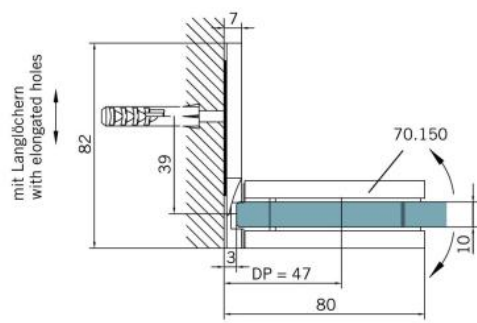

### Charnière de douche BF 112 XL

Matériau:	laiton
Finition:	effet inox
Montage:	verre/mur
Épaisseur du verre:	10 mm
Unité de vente (UV):	St
unité d'emballage (UE):	2.00
Capacité de charge:	60 kg/paire

arrêt indexé réglable, fermeture automatique de la porte à partir de +/- 20°, vis cachées, non visibles

Tür I door

Tür I door